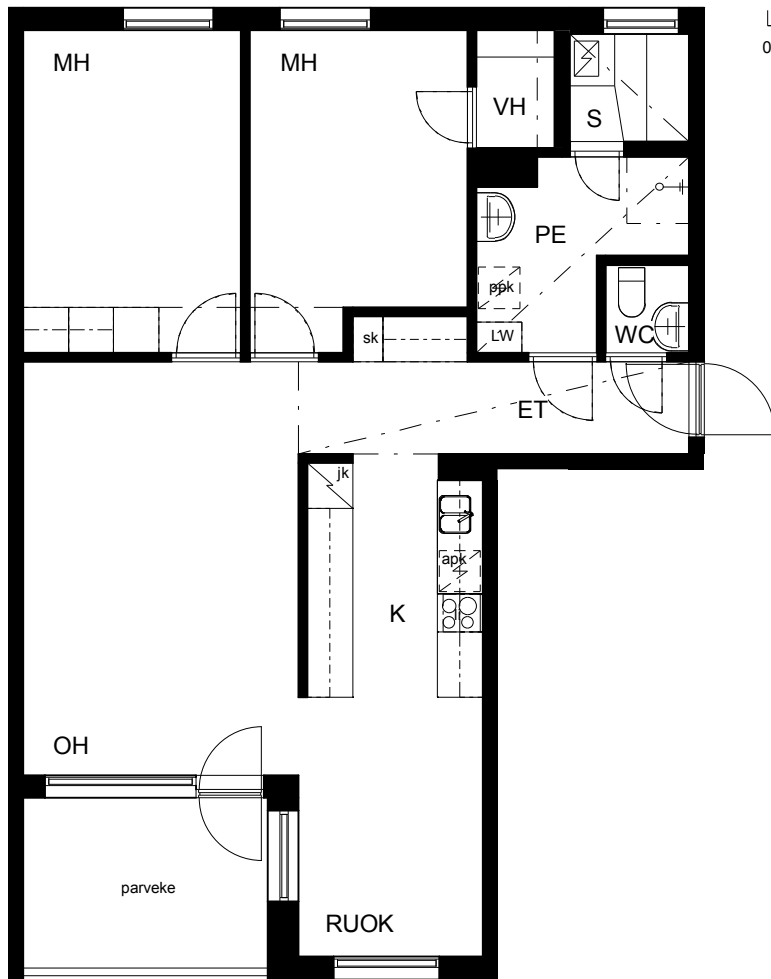

Kohteen tiedot:

Yhtiö: As Oy Tampereen Pellavanliikka
 Katuosoite: Tampellan Esplanadi 8
 Postitoimipaikka: 33100 Tampere

Huoneiston tunnus: A 10
 Huoneistotyyppi: 3 h + k + s + p
 Huoneiston pinta-ala: 79.5 m²
 Kerrossijainti: 3.krs/8.krs

Pohjapiirros

1:100

A 10

A 10 Sijainti

Tampellan Esplanadi