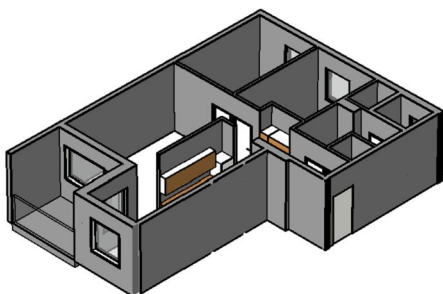

A 10 Sijainti

Tampellan Esplanadi