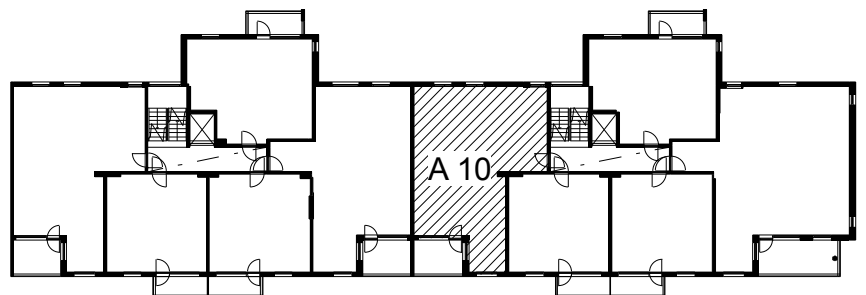

Kohteen tiedot:

Yhtiö: As Oy Tampereen Pellavanliikka
 Katuosoite: Tampellan Esplanadi 8
 Postitoimipaikka: 33100 Tampere

Huoneiston tunnus: A 10
 Huoneistotyyppi: 3 h + k + s + p
 Huoneiston pinta-ala: 79.5 m²
 Kerrossijainti: 3.krs/8.krs

Pohjapiirros

1:100

A 10

A 10 Sijainti

Tampellan Esplanadi