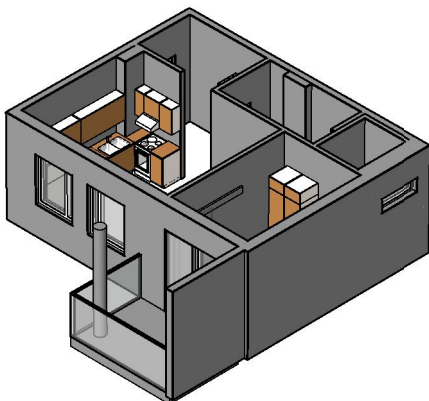

Kohteen tiedot:

Yhtiö: KOy Hatanpään Elisa
 Katuosoite: Siirtolapuutarhankatu 16
 Postitoimipaikka: 33900 Tampere

Huoneiston tunnus: A 10
 Huoneistotyyppi: 1 h + tupak + s + p
 Huoneiston pinta-ala: 39.0 m²
 Kerrossijainti: 3.krs/4.krs

Pohjapiirros

1:100

A 10 Sijainti