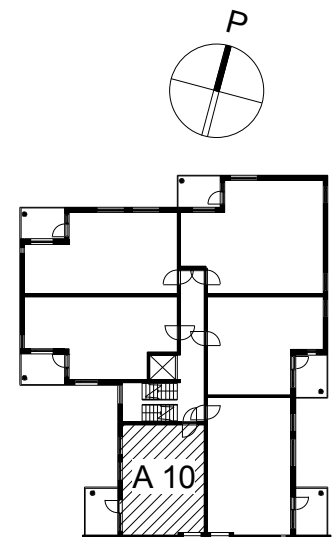

Kohteen tiedot:

Yhtiö: KOy Hatanpään Elisa
 Katuosoite: Siirtolapuutarhankatu 16
 Postitoimipaikka: 33900 Tampere

Huoneiston tunnus: A 10
 Huoneistotyyppi: 1 h + tupak + s + p
 Huoneiston pinta-ala: 39.0 m²
 Kerrossijainti: 3.krs/4.krs

Pohjapiirros

1:100

A 10 Sijainti