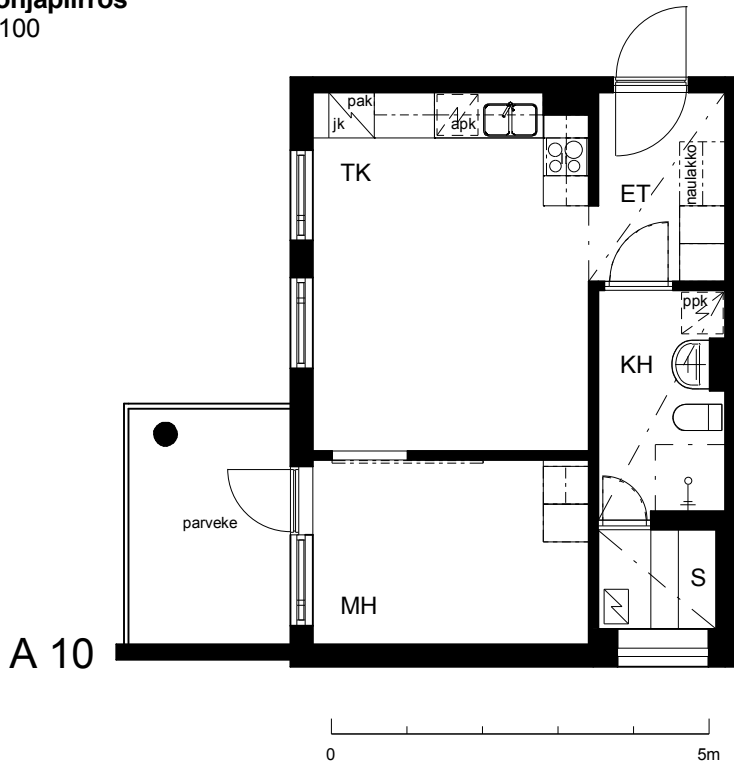

Kohteen tiedot:

Yhtiö: KOy Hatanpään Elisa
 Katuosoite: Siirtolapuutarhankatu 16
 Postitoimipaikka: 33900 Tampere

Huoneiston tunnus: A 10
 Huoneistotyyppi: 1 h + tupak + s + p
 Huoneiston pinta-ala: 39.0 m²
 Kerrossijainti: 3.krs/4.krs

Pohjapiirros

1:100

A 10 Sijainti