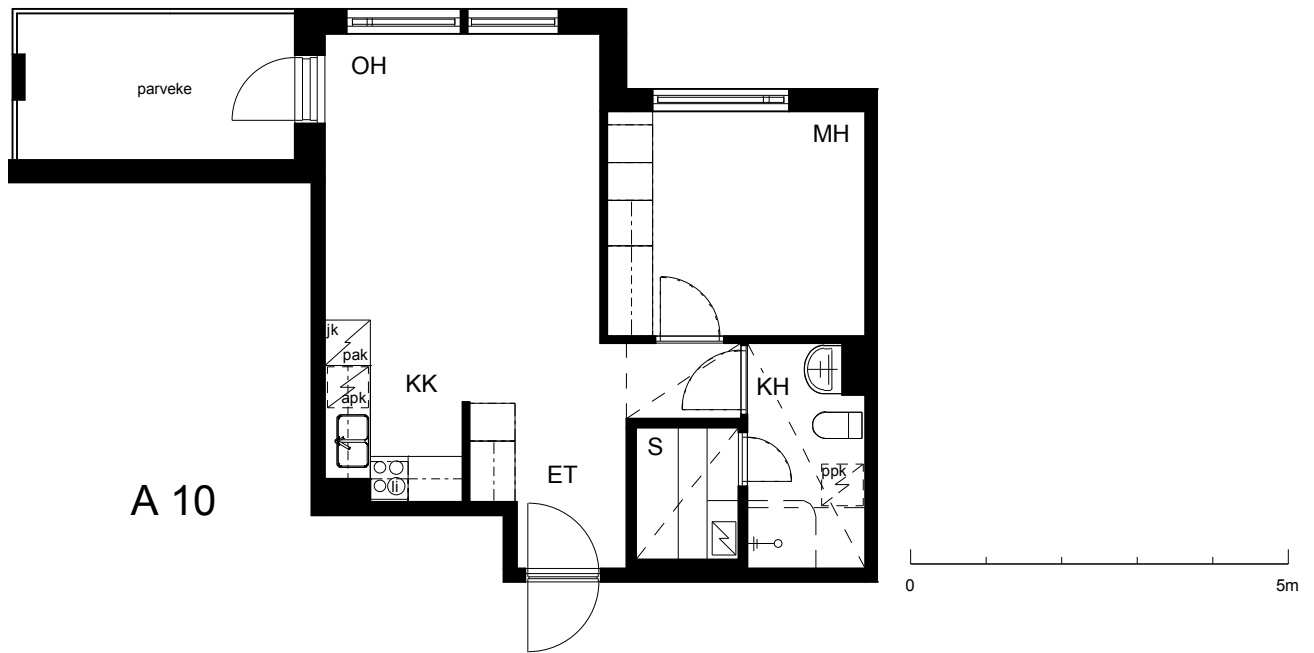

Kohteen tiedot:

Yhtiö: KOy Rauman Kanalinparras
Katuosoite: Siikavahe 2
Postitoimipaikka: 26100 Rauma

Huoneiston tunnus: A 10
Huoneistotyyppi: 2 h + kk + s + parveke
Huoneiston pinta-ala: 44.0 m²
Kerrossijainti: 2.krs/2.krs

Pohjapiirros

1:100

SIIKAVAHE

A 10 Sijainti