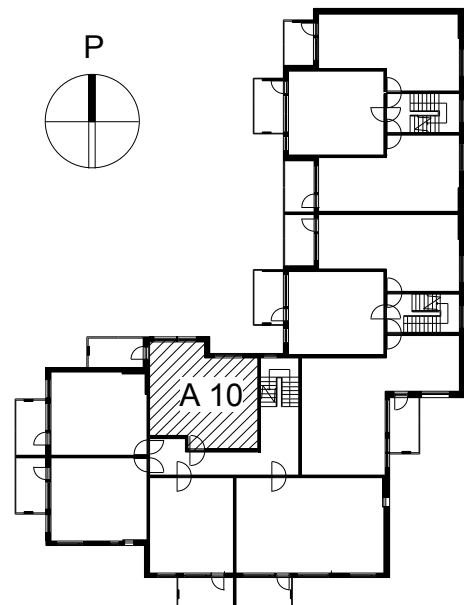

Kohteen tiedot:

Yhtiö: KOy Rauman Kanalinparras
Katuosoite: Siikavahe 2
Postitoimipaikka: 26100 Rauma

Huoneiston tunnus: A 10
Huoneistotyyppi: 2 h + kk + s + parveke
Huoneiston pinta-ala: 44.0 m²
Kerrossijainti: 2.krs/2.krs

Pohjapiirros

1:100

SIIKAVAHE

A 10 Sijainti