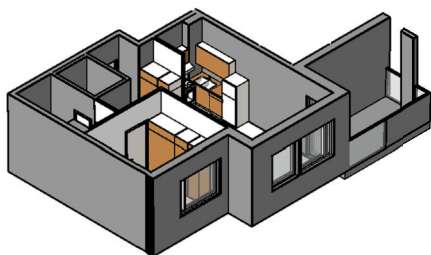

Kohteen tiedot:

Yhtiö: KOy Rauman Kanalinparras
Katuosoite: Siikavahe 2
Postitoimipaikka: 26100 Rauma

Huoneiston tunnus: A 10
Huoneistotyyppi: 2 h + kk + s + parveke
Huoneiston pinta-ala: 44.0 m²
Kerrossijainti: 2.krs/2.krs

Pohjapiirros

1:100

SIIKAVAHE

A 10 Sijainti