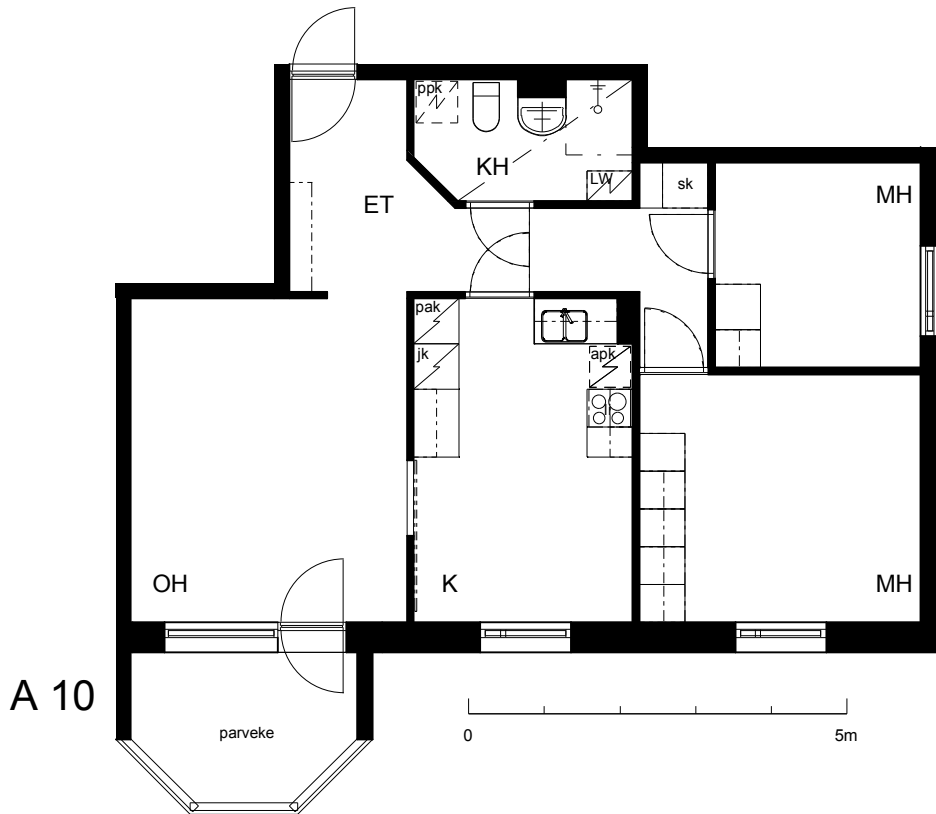

Kohteen tiedot:

Yhtiö: Kiinteistö Oy Riihimäem Mercurius
 Katuosoite: Merkuriuksenkuja 1
 Postitoimipaikka: 11130 RIIHIMÄKI

Huoneiston tunnus: A 10
 Huoneistotyyppi: 3k + k + p
 Huoneiston pinta-ala: 65.0 m²
 Kerrossijainti: 3.krs/6.krs

Pohjapiirros

1:100

Merkuriuksenkuja

A 10 Sijainti