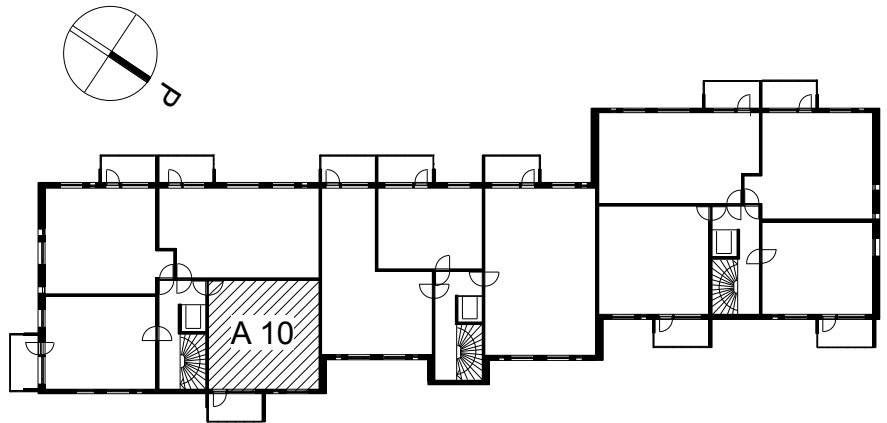

Kohteen tiedot:

Yhtiö: KOy Käsityöläiskatu 18
Katuosoite: Käsityöläiskatu 18
Postitoimipaikka: 20100 Turku

Huoneiston tunnus: A 10
Huoneistotyyppi: 2 h + kk + lasitettu parveke
Huoneiston pinta-ala: 52.5 m²
Kerrossijainti: 3.krs/9.krs

Pohjapiirros

1:100

KÄSITYÖLÄISKATU

A 10 Sijainti