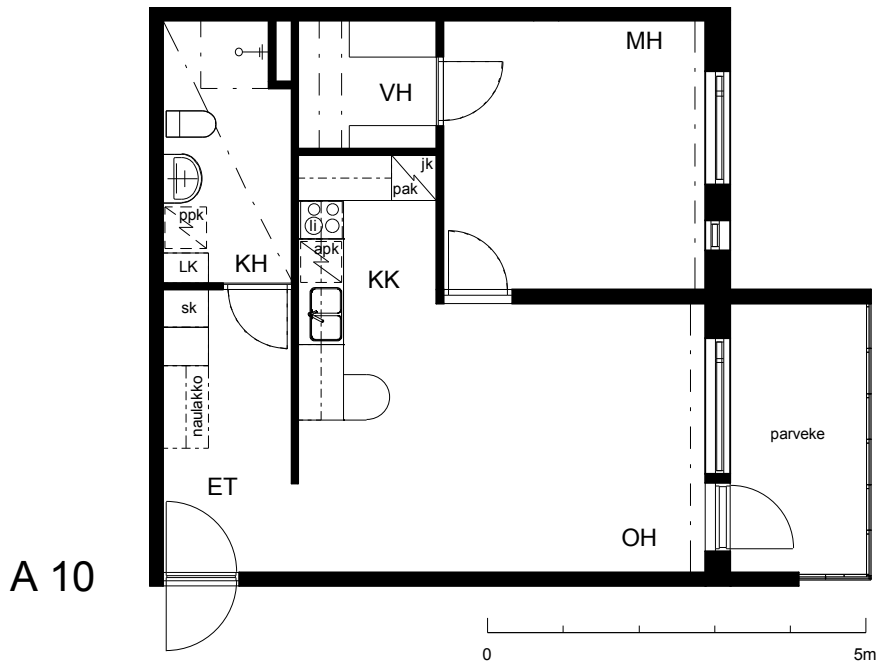

**Kohteen tiedot:**

Yhtiö: KOy Käsityöläiskatu 18  
 Katuosoite: Käsityöläiskatu 18  
 Postitoimipaikka: 20100 Turku

Huoneiston tunnus: A 10  
 Huoneistotyyppi: 2 h + kk + lasitettu parveke  
 Huoneiston pinta-ala: 52.5 m<sup>2</sup>  
 Kerrossijainti: 3.krs/9.krs

**Pohjapiirros**

1:100

KÄSITYÖLÄISKATU

A 10 Sijainti