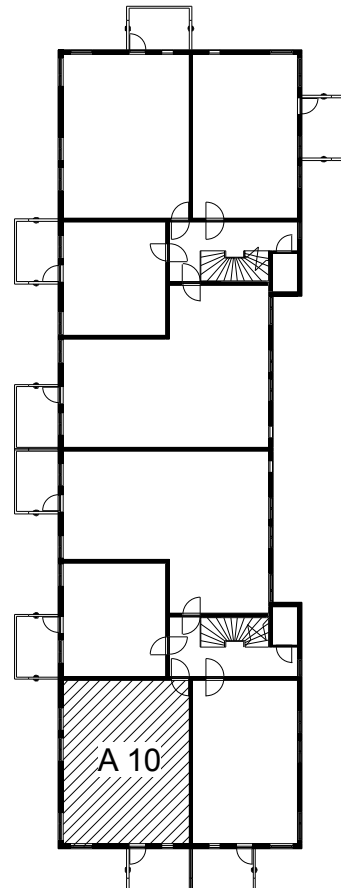

Kohteen tiedot:

Yhtiö: Lakelanportti K Oy
 Katuosoite: Espoonaukio 7
 Postitoimipaikka: 02770 ESPOO

Huoneiston tunnus: A 10
 Huoneistotyyppi: 2 h + k + s + p
 Huoneiston pinta-ala: 56.0 m²
 Kerrossijainti: 4.krs/5.krs

Pohjapiirros

1:100

A 10

Espoonaukio

A 10 Sijainti