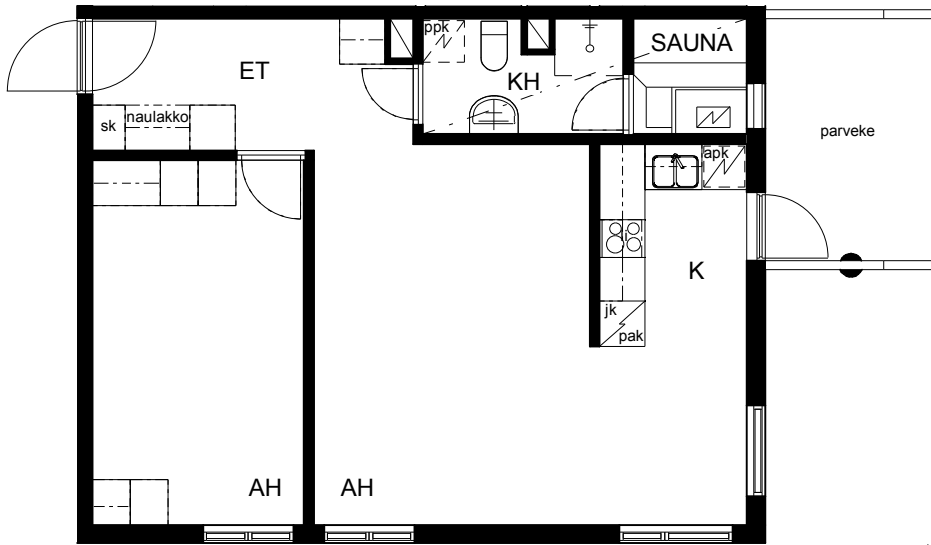

Kohteen tiedot:

Yhtiö: Lakelanportti K Oy
 Katuosoite: Espoonaukio 7
 Postitoimipaikka: 02770 ESPOO

Huoneiston tunnus: A 10
 Huoneistotyyppi: 2 h + k + s + p
 Huoneiston pinta-ala: 56.0 m²
 Kerrossijainti: 4.krs/5.krs

Pohjapiirros

1:100

A 10

Espoonaukio

A 10 Sijainti