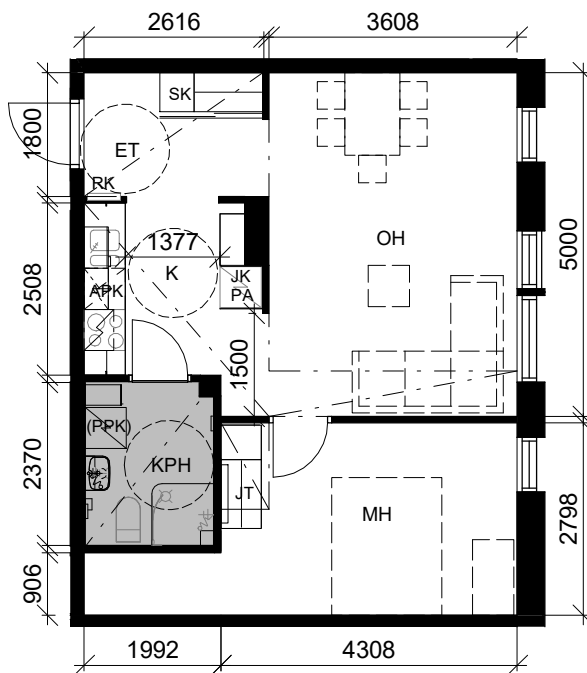

KOHTEEN TIEDOT:

Yhtiö: Kiinteistö Oy Helsingin Liisankatu 14
Katuosoite: Liisankatu 14, 00170 Helsinki

Huoneiston tunnus: E87
Huoneistotyyppi: 2h+kt
Huoneiston pinta-ala: 45 m² (vuokrattava ala)
45 m² (kokonaisala/lattiapinta-ala)
Kerros: 4.krs/5.krs

POHJAKUVA 1:100

Pohjakuviin merkityt mitat perustuvat suunnitelmiin.
Todelliset mitat voivat poiketa kuvissa ilmoitetuista.

0 1 2 3 4 5m