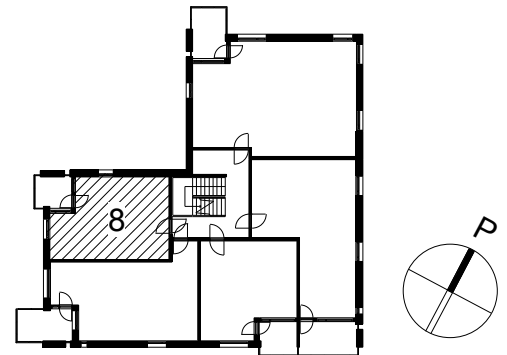

Kohteen tiedot:

Yhtiö: KOy Kipparin Kruunu
Katuosoite: Paasivaarankatu 4b
Postitoimipaikka: 00810 Helsinki

Huoneiston tunnus: 8
Huoneistotyyppi: 1 h + k + s + lasitettu parv.
Huoneiston pinta-ala: 39.0 m²
Kerrossijainti: 2.krs/5.krs

Pohjapiirros

1:100

Paasivaarankatu

8 Sijainti