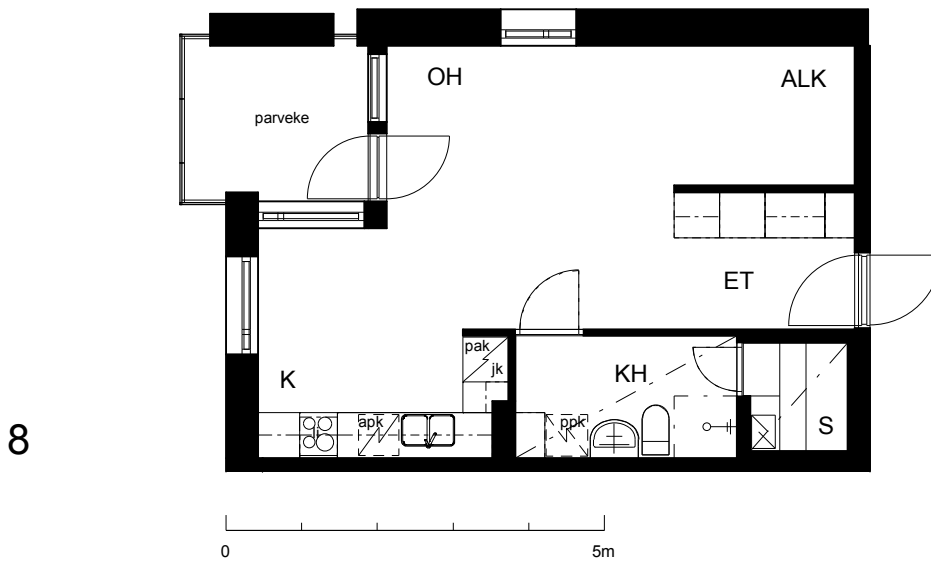

Kohteen tiedot:

Yhtiö: KOy Kipparin Kruunu
Katuosoite: Paasivaarankatu 4b
Postitoimipaikka: 00810 Helsinki

Huoneiston tunnus: 8
Huoneistotyyppi: 1 h + k + s + lasitettu parv.
Huoneiston pinta-ala: 39.0 m²
Kerrossijainti: 2.krs/5.krs

Pohjapiirros

1:100

Paasivaarankatu

8 Sijainti