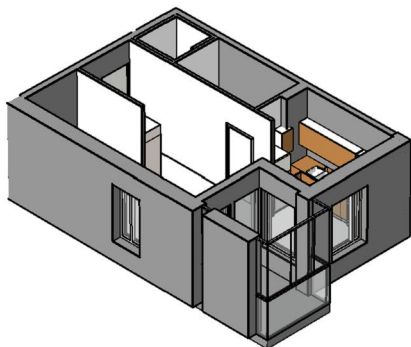

Kohteen tiedot:

Yhtiö: KOy Kipparin Kruunu
Katuosoite: Paasivaarankatu 4b
Postitoimipaikka: 00810 Helsinki

Huoneiston tunnus: 8
Huoneistotyyppi: 1 h + k + s + lasitettu parv.
Huoneiston pinta-ala: 39.0 m²
Kerrossijainti: 2.krs/5.krs

Pohjapiirros

1:100

Paasivaarankatu

8 Sijainti