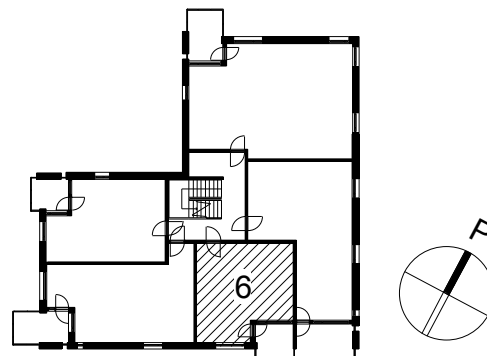

**Kohteen tiedot:**

Yhtiö: KOy Kipparin Kruunu  
Katuosoite: Paasivaarankatu 4b  
Postitoimipaikka: 00810 Helsinki

Huoneiston tunnus: 6  
Huoneistotyyppi: 1 h + tupak + s + lasitettu parv.  
Huoneiston pinta-ala: 38.0 m<sup>2</sup>  
Kerrossijainti: 2.krs/5.krs

**Pohjapiirros**

1:100

6

Paasivaarankatu

6 Sijainti