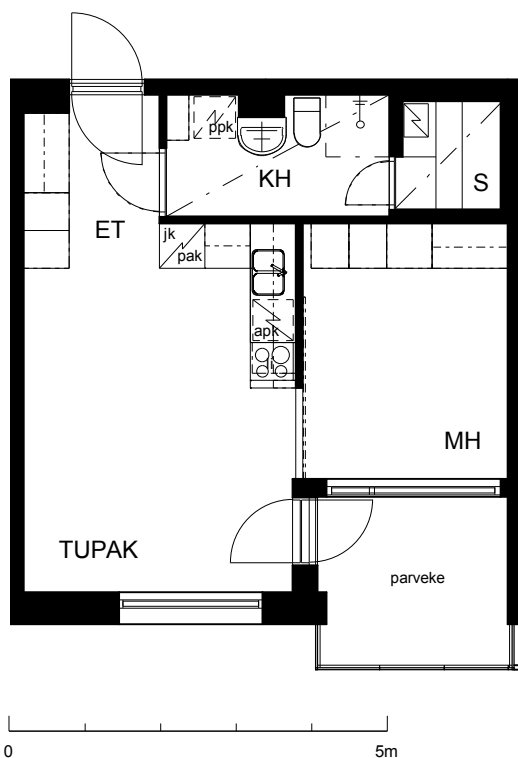

**Kohteen tiedot:**

Yhtiö: KOy Kipparin Kruunu  
Katuosoite: Paasivaarankatu 4b  
Postitoimipaikka: 00810 Helsinki

Huoneiston tunnus: 6  
Huoneistotyyppi: 1 h + tupak + s + lasitettu parv.  
Huoneiston pinta-ala: 38.0 m<sup>2</sup>  
Kerrossijainti: 2.krs/5.krs

**Pohjapiirros**

1:100

6

Paasivaarankatu

6 Sijainti