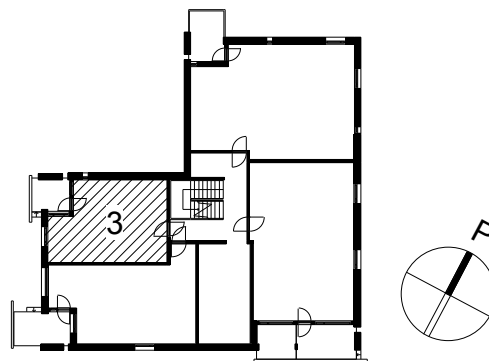

Kohteen tiedot:

Yhtiö: KOy Kipparin Kruunu
Katuosoite: Paasivaarankatu 4b
Postitoimipaikka: 00810 Helsinki

Huoneiston tunnus: 3
Huoneistotyyppi: 1 h + k + s + parv.
Huoneiston pinta-ala: 39.0 m²
Kerrossijainti: 1.krs/5.krs

Pohjapiirros

1:100

Paasivaarankatu

3 Sijainti