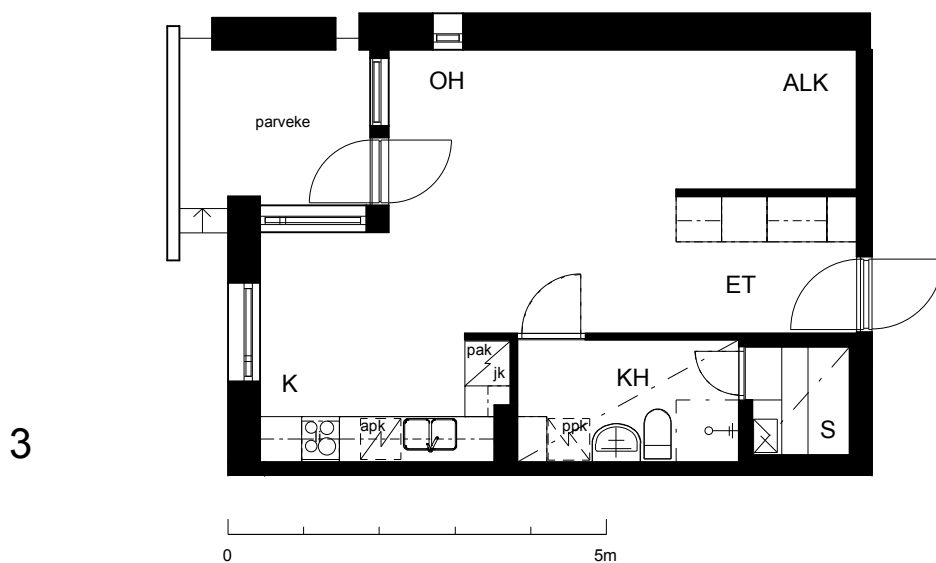

### Kohteen tiedot:

Yhtiö: KOy Kipparin Kruunu  
Katuosoite: Paasivaarankatu 4b  
Postitoimipaikka: 00810 Helsinki

Huoneiston tunnus: 3  
Huoneistotyyppi: 1 h + k + s + parv.  
Huoneiston pinta-ala: 39.0 m<sup>2</sup>  
Kerrossijainti: 1.krs/5.krs

### Pohjapiirros

1:100

Paasivaarankatu

3 Sijainti