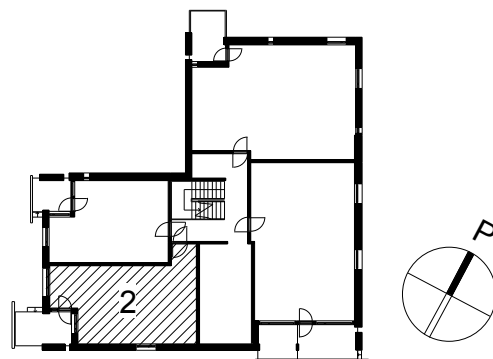

Kohteen tiedot:

Yhtiö: KOy Kipparin Kruunu
Katuosoite: Paasivaarankatu 4b
Postitoimipaikka: 00810 Helsinki

Huoneiston tunnus: 2
Huoneistotyyppi: 2 h + kk + s + parv.
Huoneiston pinta-ala: 48.5 m²
Kerrossijainti: 1.krs/5.krs

Pohjapiirros

1:100

Paasivaarankatu

2 Sijainti