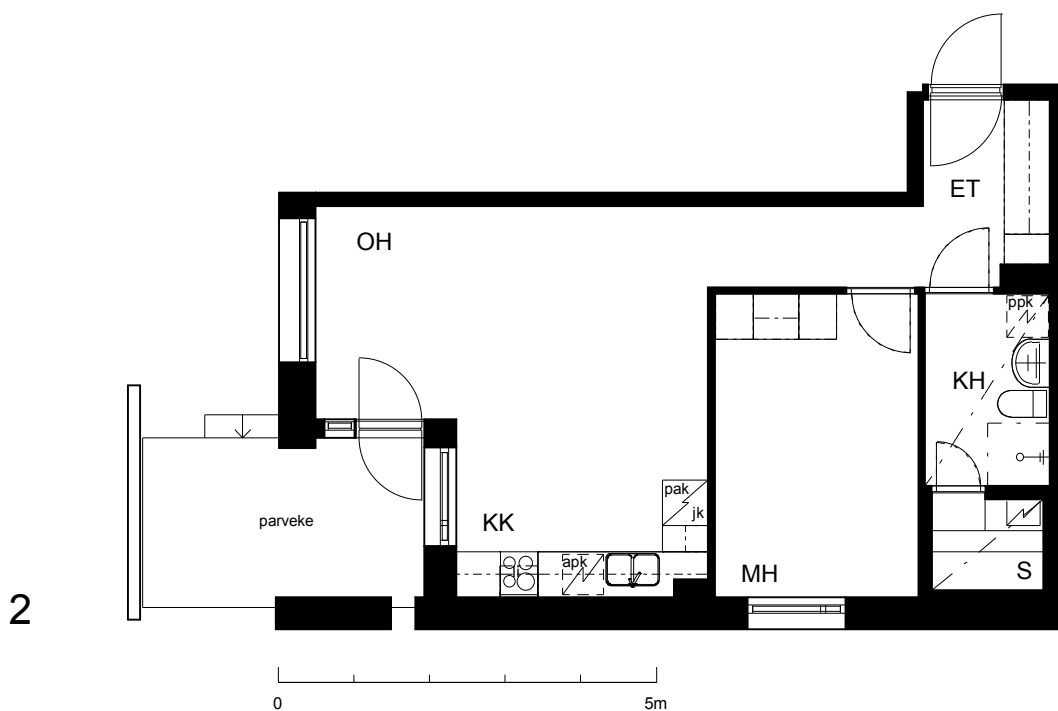

Kohteen tiedot:

Yhtiö: KOy Kipparin Kruunu
Katuosoite: Paasivaarankatu 4b
Postitoimipaikka: 00810 Helsinki

Huoneiston tunnus: 2
Huoneistotyyppi: 2 h + kk + s + parv.
Huoneiston pinta-ala: 48.5 m²
Kerrossijainti: 1.krs/5.krs

Pohjapiirros

1:100

Paasivaarankatu

2 Sijainti