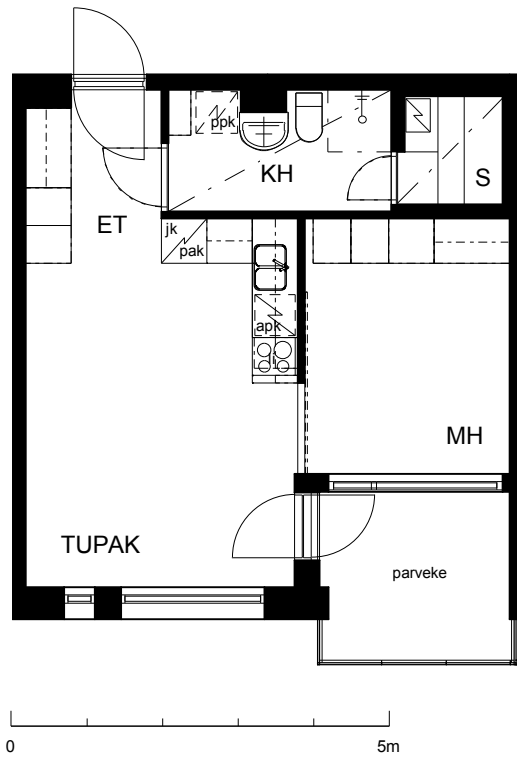

**Kohteen tiedot:**

Yhtiö: KOy Kipparin Kruunu  
Katuosoite: Paasivaarankatu 4b  
Postitoimipaikka: 00810 Helsinki

Huoneiston tunnus: 16  
Huoneistotyyppi: 1 h + tupak + s + lasitettu parv.  
Huoneiston pinta-ala: 38.0 m<sup>2</sup>  
Kerrossijainti: 4.krs/5.krs

**Pohjapiirros**

1:100

16

Paasivaarankatu

16 Sijainti