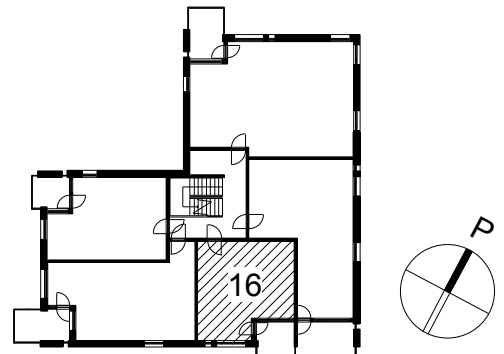

**Kohteen tiedot:**

Yhtiö: KOy Kipparin Kruunu  
Katuosoite: Paasivaarankatu 4b  
Postitoimipaikka: 00810 Helsinki

Huoneiston tunnus: 16  
Huoneistotyyppi: 1 h + tupak + s + lasitettu parv.  
Huoneiston pinta-ala: 38.0 m<sup>2</sup>  
Kerrossijainti: 4.krs/5.krs

**Pohjapiirros**

1:100

16

Paasivaarankatu

16 Sijainti