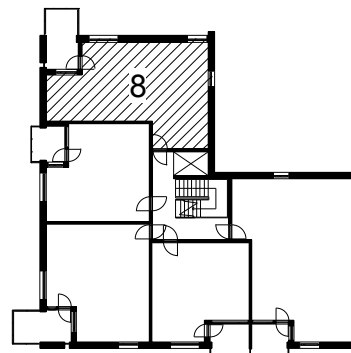

Kohteen tiedot:

Yhtiö: KOy Kipparin Kruunu
Katuosoite: Paasivaarankatu 4a
Postitoimipaikka: 00810 Helsinki

Huoneiston tunnus: 8
Huoneistotyyppi: 2 h + k + s + lasitettu parv.
Huoneiston pinta-ala: 57.5 m²
Kerrossijainti: 2.krs/5.krs

Pohjapiirros

1:100

Paasivaarankatu

8 Sijainti