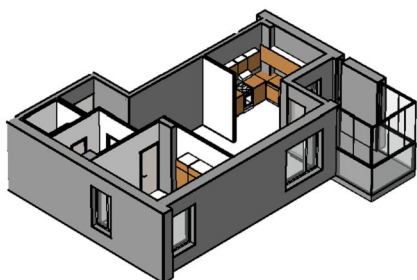

Kohteen tiedot:

Yhtiö: KOy Kipparin Kruunu
Katuosoite: Paasivaarankatu 4a
Postitoimipaikka: 00810 Helsinki

Huoneiston tunnus: 8
Huoneistotyyppi: 2 h + k + s + lasitettu parv.
Huoneiston pinta-ala: 57.5 m²
Kerrossijainti: 2.krs/5.krs

Pohjapiirros

1:100

Paasivaarankatu

8 Sijainti