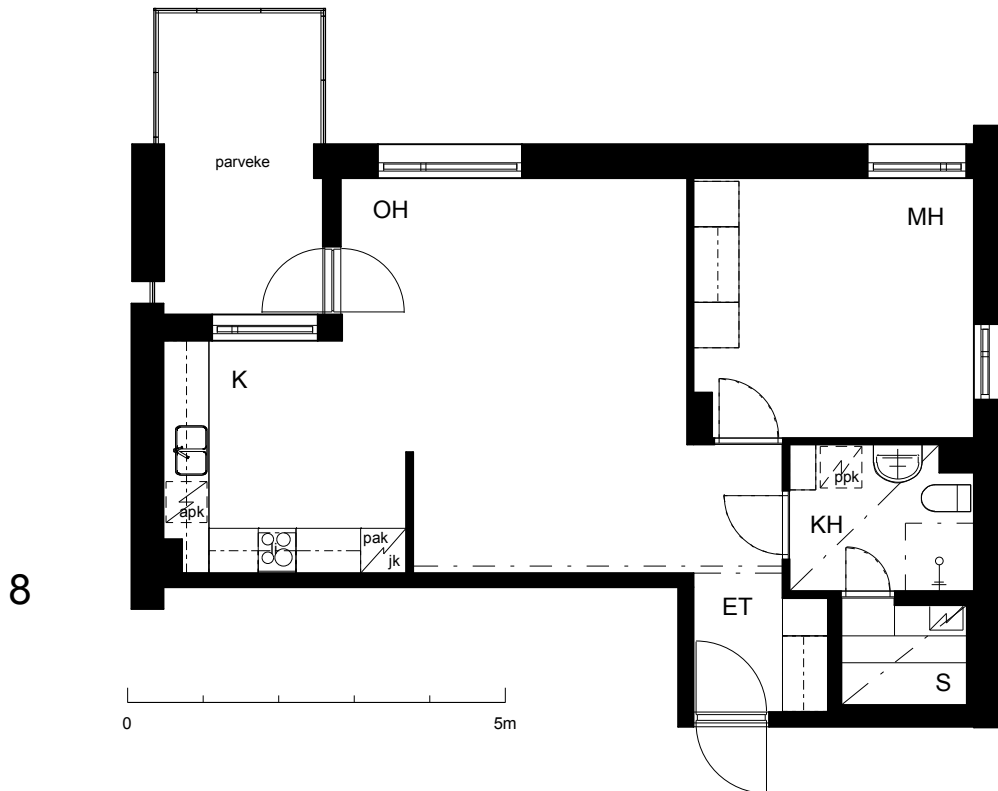

Kohteen tiedot:

Yhtiö: KOy Kipparin Kruunu
Katuosoite: Paasivaarankatu 4a
Postitoimipaikka: 00810 Helsinki

Huoneiston tunnus: 8
Huoneistotyyppi: 2 h + k + s + lasitettu parv.
Huoneiston pinta-ala: 57.5 m²
Kerrossijainti: 2.krs/5.krs

Pohjapiirros

1:100

Paasivaarankatu

8 Sijainti