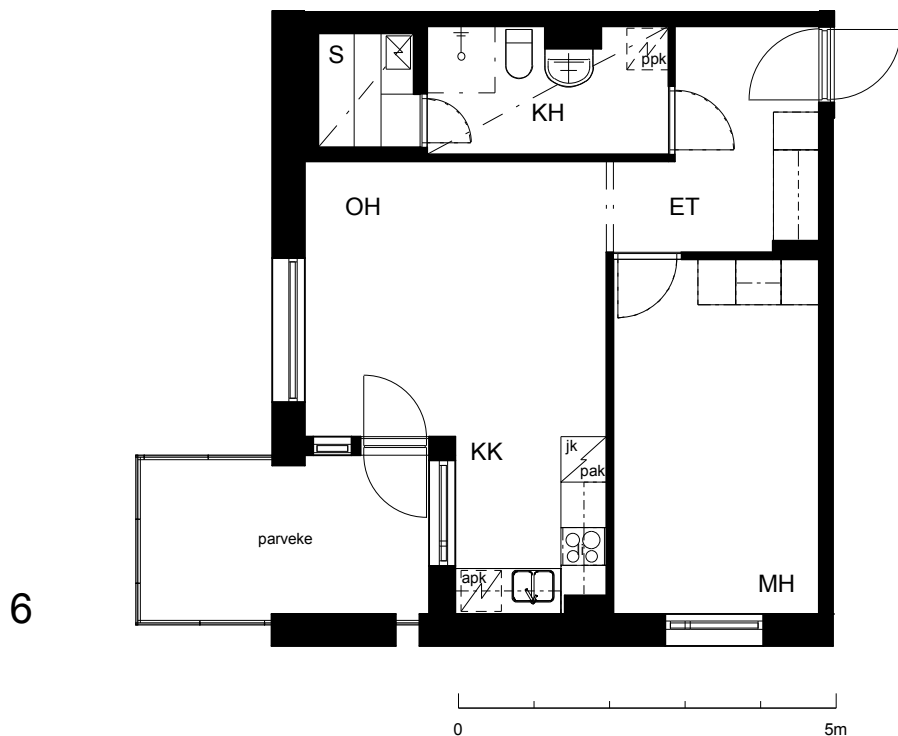

Kohteen tiedot:

Yhtiö: KOy Kipparin Kruunu
Katuosoite: Paasivaarankatu 4a
Postitoimipaikka: 00810 Helsinki

Huoneiston tunnus: 6
Huoneistotyyppi: 2 h + kk + s + lasitettu parv.
Huoneiston pinta-ala: 48.0 m²
Kerrossijainti: 2.krs/5.krs

Pohjapiirros

1:100

Paasivaarankatu

6 Sijainti