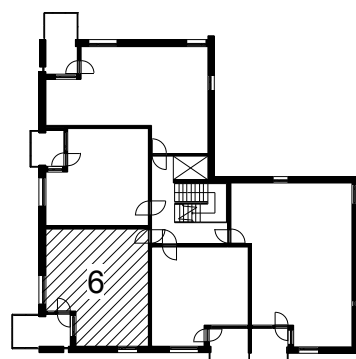

Kohteen tiedot:

Yhtiö: KOy Kipparin Kruunu
Katuosoite: Paasivaarankatu 4a
Postitoimipaikka: 00810 Helsinki

Huoneiston tunnus: 6
Huoneistotyyppi: 2 h + kk + s + lasitettu parv.
Huoneiston pinta-ala: 48.0 m²
Kerrossijainti: 2.krs/5.krs

Pohjapiirros

1:100

Paasivaarankatu

6 Sijainti