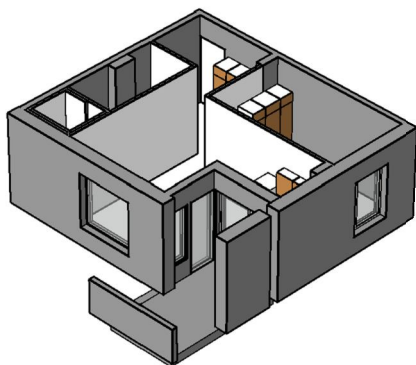

Kohteen tiedot:

Yhtiö: KOy Kipparin Kruunu
Katuosoite: Paasivaarankatu 4a
Postitoimipaikka: 00810 Helsinki

Huoneiston tunnus: 2
Huoneistotyyppi: 2 h + kk + s + parv.
Huoneiston pinta-ala: 48.0 m²
Kerrossijainti: 1.krs/5.krs

Pohjapiirros

1:100

Paasivaarankatu

2 Sijainti