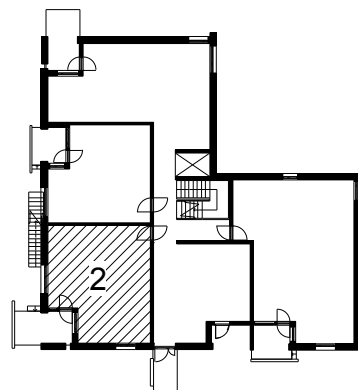

Kohteen tiedot:

Yhtiö: KOy Kipparin Kruunu
Katuosoite: Paasivaarankatu 4a
Postitoimipaikka: 00810 Helsinki

Huoneiston tunnus: 2
Huoneistotyyppi: 2 h + kk + s + parv.
Huoneiston pinta-ala: 48.0 m²
Kerrossijainti: 1.krs/5.krs

Pohjapiirros

1:100

Paasivaarankatu

2 Sijainti