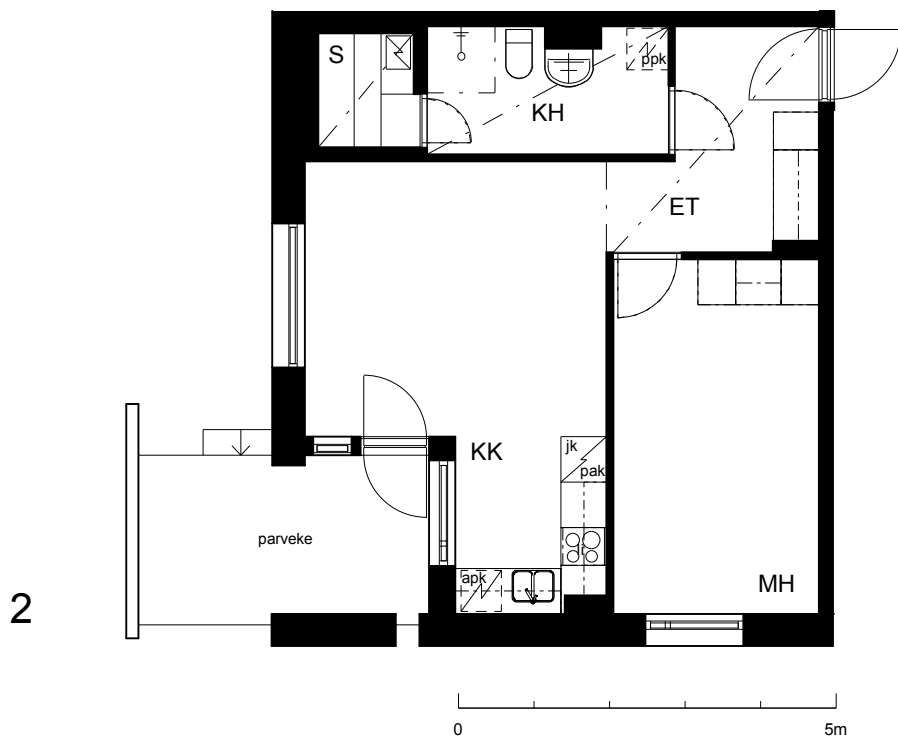

Kohteen tiedot:

Yhtiö: KOy Kipparin Kruunu
Katuosoite: Paasivaarankatu 4a
Postitoimipaikka: 00810 Helsinki

Huoneiston tunnus: 2
Huoneistotyyppi: 2 h + kk + s + parv.
Huoneiston pinta-ala: 48.0 m²
Kerrossijainti: 1.krs/5.krs

Pohjapiirros

1:100

Paasivaarankatu

2 Sijainti