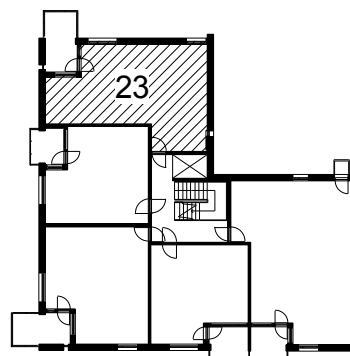

Kohteen tiedot:

Yhtiö: KOy Kipparin Kruunu
Katuosoite: Paasivaarankatu 4a
Postitoimipaikka: 00810 Helsinki

Huoneiston tunnus: 23
Huoneistotyyppi: 2 h + k + s + lasitettu parv.
Huoneiston pinta-ala: 57.5 m²
Kerrossijainti: 5.krs/5.krs

Pohjapiirros

1:100

Paasivaarankatu

23 Sijainti