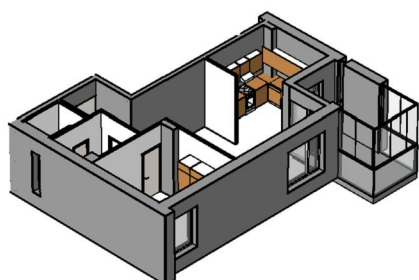

Kohteen tiedot:

Yhtiö: KOy Kipparin Kruunu
Katuosoite: Paasivaarankatu 4a
Postitoimipaikka: 00810 Helsinki

Huoneiston tunnus: 23
Huoneistotyyppi: 2 h + k + s + lasitettu parv.
Huoneiston pinta-ala: 57.5 m²
Kerrossijainti: 5.krs/5.krs

Pohjapiirros

1:100

Paasivaarankatu

23 Sijainti