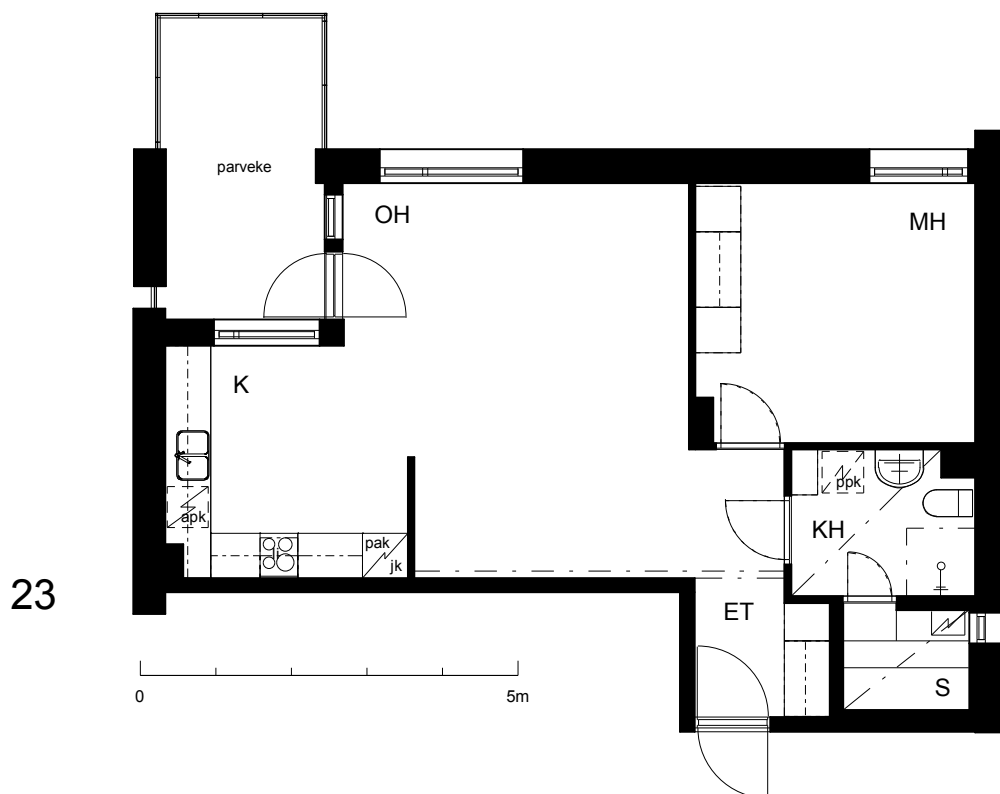

Kohteen tiedot:

Yhtiö: KOy Kipparin Kruunu
Katuosoite: Paasivaarankatu 4a
Postitoimipaikka: 00810 Helsinki

Huoneiston tunnus: 23
Huoneistotyyppi: 2 h + k + s + lasitettu parv.
Huoneiston pinta-ala: 57.5 m²
Kerrossijainti: 5.krs/5.krs

Pohjapiirros

1:100

Paasivaarankatu

23 Sijainti