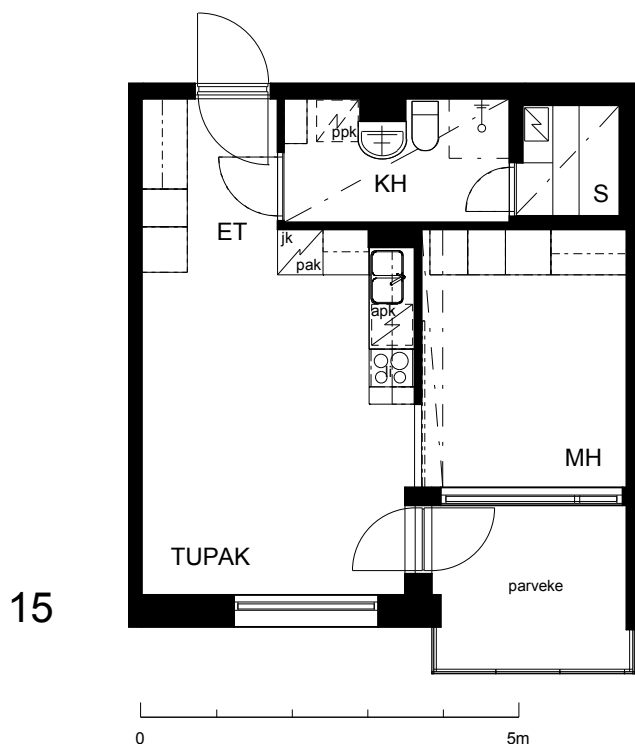

Kohteen tiedot:

Yhtiö: KOy Kipparin Kruunu
Katuosoite: Paasivaarankatu 4a
Postitoimipaikka: 00810 Helsinki

Huoneiston tunnus: 15
Huoneistotyyppi: 1 h + tupak + s + lasitettu parveke
Huoneiston pinta-ala: 38.5 m²
Kerrossijainti: 4.krs/5.krs

Pohjapiirros

1:100

Paasivaarankatu

15 Sijainti