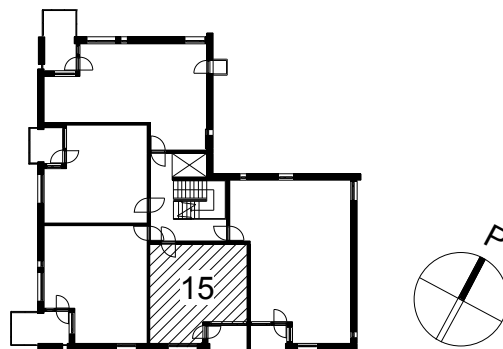

Kohteen tiedot:

Yhtiö: KOy Kipparin Kruunu
Katuosoite: Paasivaarankatu 4a
Postitoimipaikka: 00810 Helsinki

Huoneiston tunnus: 15
Huoneistotyyppi: 1 h + tupak + s + lasitettu parveke
Huoneiston pinta-ala: 38.5 m²
Kerrossijainti: 4.krs/5.krs

Pohjapiirros

1:100

Paasivaarankatu

15 Sijainti