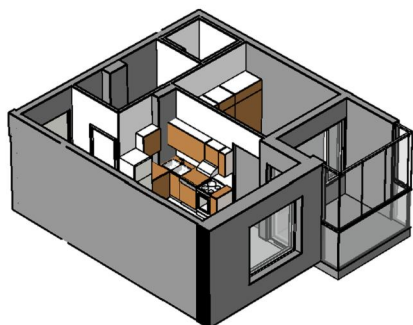

Kohteen tiedot:

Yhtiö: KOy Kipparin Kruunu
Katuosoite: Paasivaarankatu 4a
Postitoimipaikka: 00810 Helsinki

Huoneiston tunnus: 15
Huoneistotyyppi: 1 h + tupak + s + lasitettu parveke
Huoneiston pinta-ala: 38.5 m²
Kerrossijainti: 4.krs/5.krs

Pohjapiirros

1:100

Paasivaarankatu

15 Sijainti