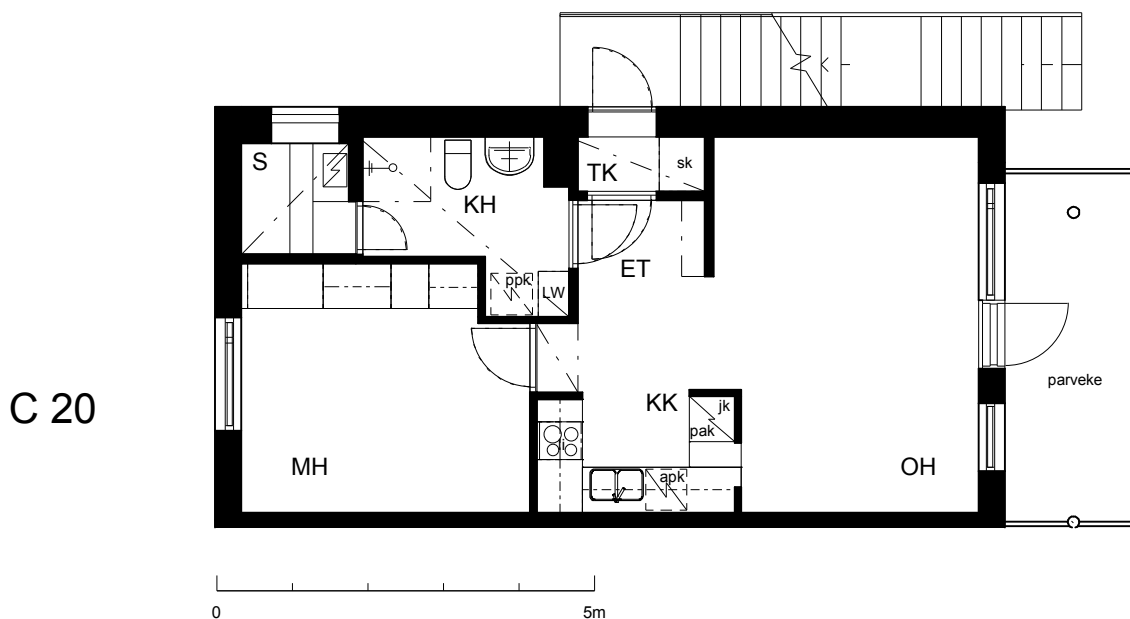

Kohteen tiedot:

Yhtiö: KOy Vantaan Puutarharanta
Katuosoite: Mesikukantie 1
Postitoimipaikka: 01300 Vantaa

Huoneiston tunnus: C 20
Huoneistotyyppi: 2 h + kk + s + p
Huoneiston pinta-ala: 47.5 m²
Kerrossijainti: 2.krs/2.krs

Pohjapiirros

1:100

**C 20 Sijainti**