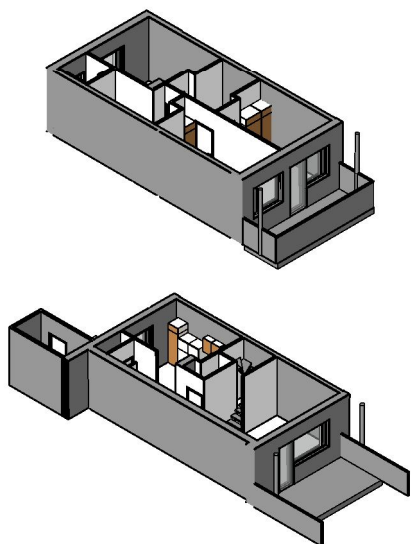

Kohteen tiedot:

Yhtiö: KOy Vantaan Puutarharanta
Katuosoite: Mesikukantie 1
Postitoimipaikka: 01300 Vantaa

Huoneiston tunnus: C 16
Huoneistotyyppi: 4 h + k + s + p + terassi
Huoneiston pinta-ala: 92.0 m²
Kerrossijainti: 1.pohja - 2.krs/2.krs

Pohjapiirros

1:100