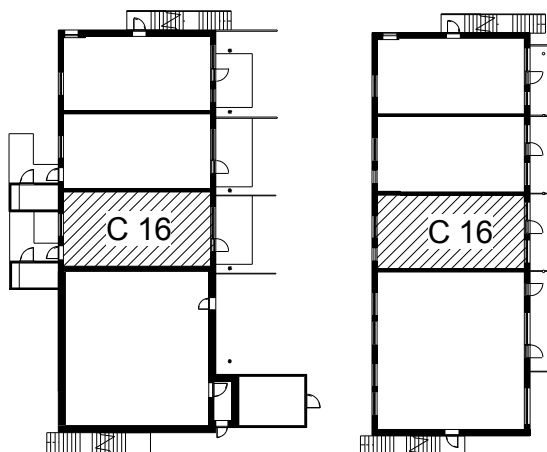

Kohteen tiedot:

Yhtiö: KOy Vantaan Puutarharanta
Katuosoite: Mesikukantie 1
Postitoimipaikka: 01300 Vantaa

Huoneiston tunnus: C 16
Huoneistotyyppi: 4 h + k + s + p + terassi
Huoneiston pinta-ala: 92.0 m²
Kerrossijainti: 1.pohja - 2.krs/2.krs

Pohjapiirros

1:100

Peltolantie

C 16 Sijainti C 16 2krs. Sijainti