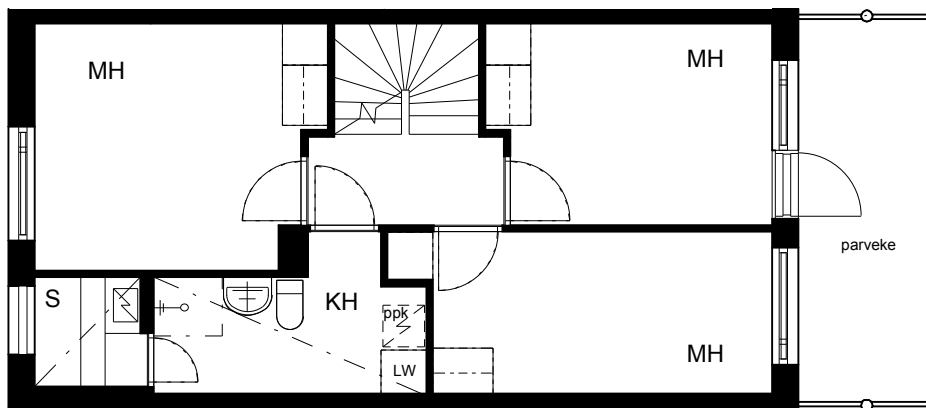

Kohteen tiedot:

Yhtiö: KOy Vantaan Puutarharanta
Katuosoite: Mesikukantie 1
Postitoimipaikka: 01300 Vantaa

Huoneiston tunnus: C 16
Huoneistotyyppi: 4 h + k + s + p + terassi
Huoneiston pinta-ala: 92.0 m²
Kerrossijainti: 1.pohja - 2.krs/2.krs

Pohjapiirros

1:100