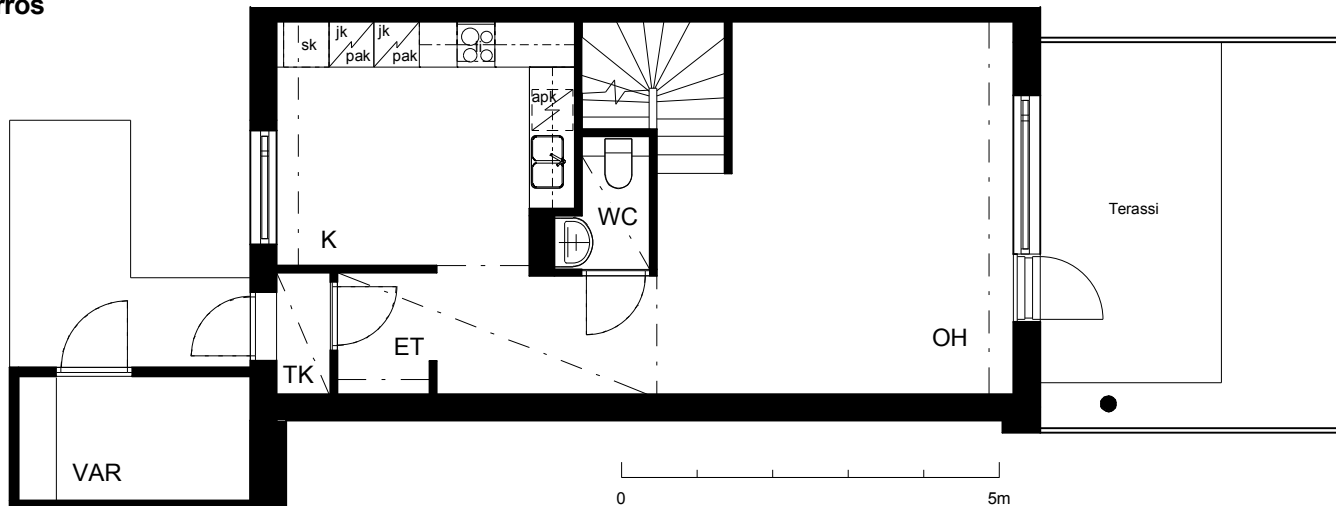

Kohteen tiedot:

Yhtiö: KOy Vantaan Puutarharanta
Katuosoite: Mesikukantie 1
Postitoimipaikka: 01300 Vantaa

Huoneiston tunnus: C 16
Huoneistotyyppi: 4 h + k + s + p + terassi
Huoneiston pinta-ala: 92.0 m²
Kerrossijainti: 1.pohja - 2.krs/2.krs

Pohjapiirros

1:100