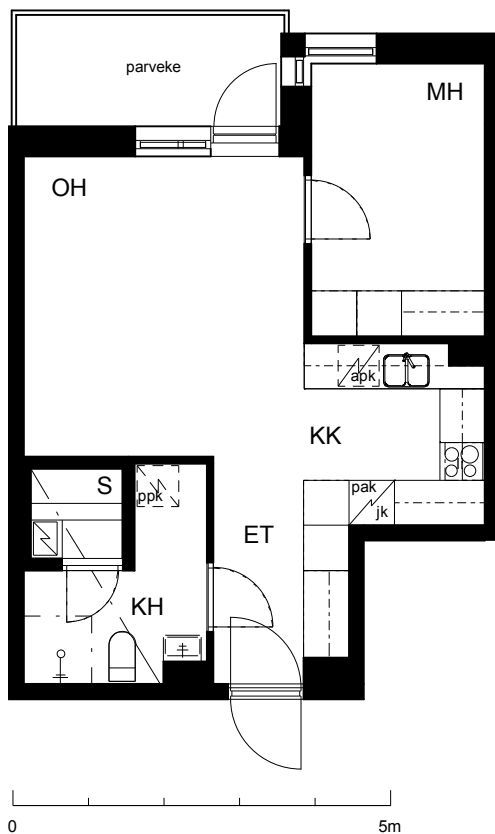

**Kohteen tiedot:**

Yhtiö: KOy Kipparin Kruunu  
Katuosoite: Niittaajankatu 9  
Postitoimipaikka: 00810 Helsinki

Huoneiston tunnus: B 51  
Huoneistotyyppi: 2 h + kk + s + parv.  
Huoneiston pinta-ala: 41.0 m<sup>2</sup>  
Kerrossijainti: 7.krs/7.krs

**Pohjapiirros**

1:100

B 51

Niittaajankatu

B 51 Sijainti