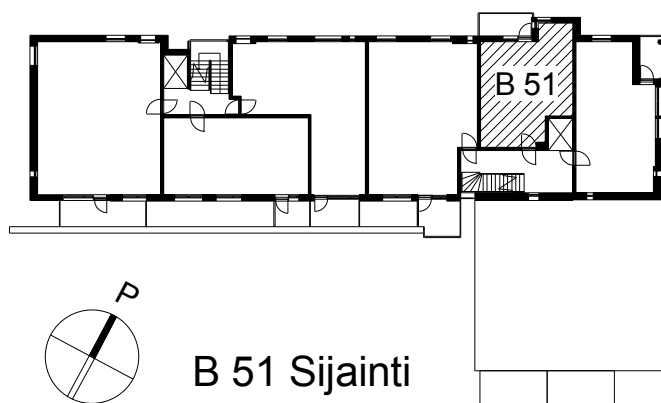

**Kohteen tiedot:**

Yhtiö: KOy Kipparin Kruunu  
Katuosoite: Niittaajankatu 9  
Postitoimipaikka: 00810 Helsinki

Huoneiston tunnus: B 51  
Huoneistotyyppi: 2 h + kk + s + parv.  
Huoneiston pinta-ala: 41.0 m<sup>2</sup>  
Kerrossijainti: 7.krs/7.krs

**Pohjapiirros**

1:100

B 51

Niittaajankatu

B 51 Sijainti