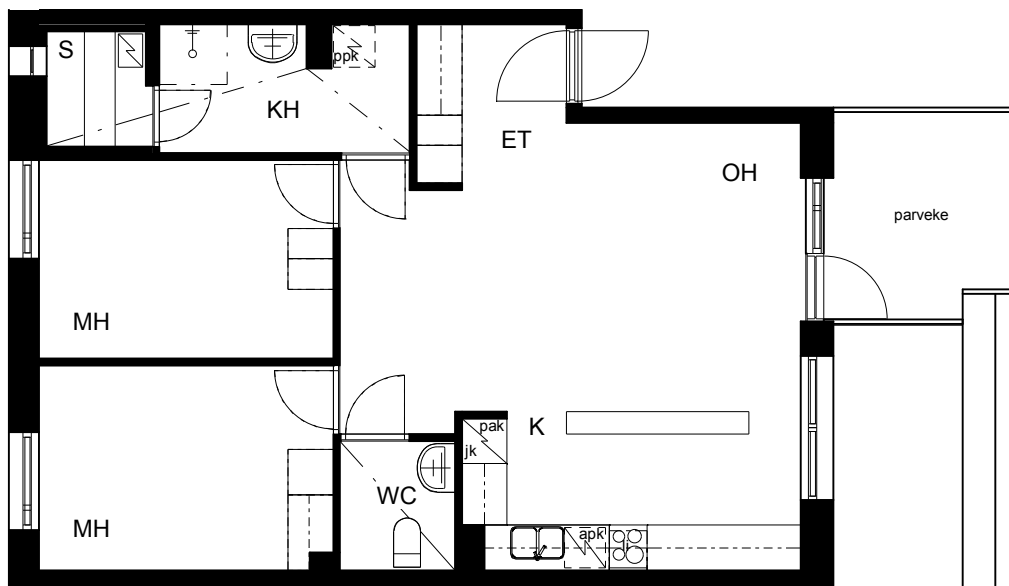

Kohteen tiedot:

Yhtiö: KOy Kipparin Kruunu
Katuosoite: Niittaajankatu 9
Postitoimipaikka: 00810 Helsinki

Huoneiston tunnus: B 50
Huoneistotyyppi: 3 h + k + s + parv.
Huoneiston pinta-ala: 68.5 m²
Kerrossijainti: 7.krs/7.krs

Pohjapiirros

1:100

B 50