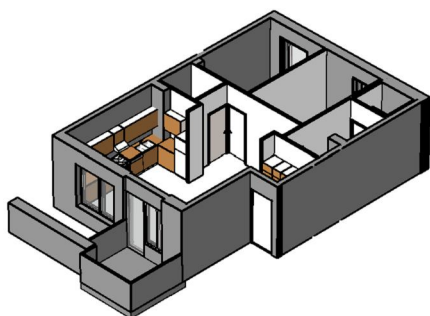

Kohteen tiedot:

Yhtiö: KOy Kipparin Kruunu
Katuosoite: Niittaajankatu 9
Postitoimipaikka: 00810 Helsinki

Huoneiston tunnus: B 50
Huoneistotyyppi: 3 h + k + s + parv.
Huoneiston pinta-ala: 68.5 m²
Kerrossijainti: 7.krs/7.krs

Pohjapiirros

1:100

B 50

Niittaajankatu

B 50 Sijainti