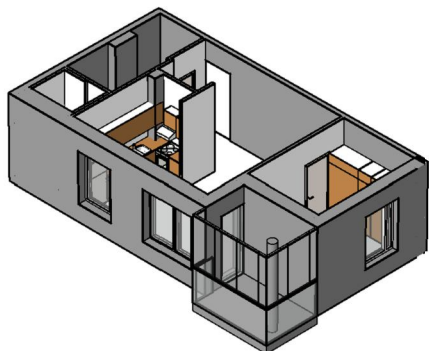

B 49 Sijainti