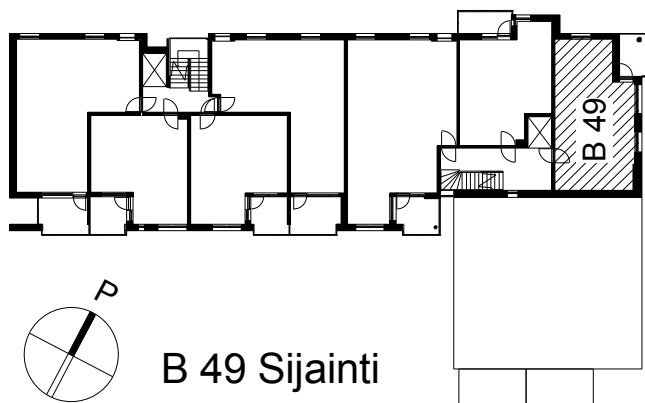

**Kohteen tiedot:**

Yhtiö: KOy Kipparin Kruunu  
Katuosoite: Niittaajankatu 9  
Postitoimipaikka: 00810 Helsinki

Huoneiston tunnus: B 49  
Huoneistotyyppi: 2 h + kk + s + lasitettu parv.  
Huoneiston pinta-ala: 48.0 m<sup>2</sup>  
Kerrossijainti: 6.krs/7.krs

**Pohjapiirros**

1:100

B 49

Niittaajankatu

B 49 Sijainti