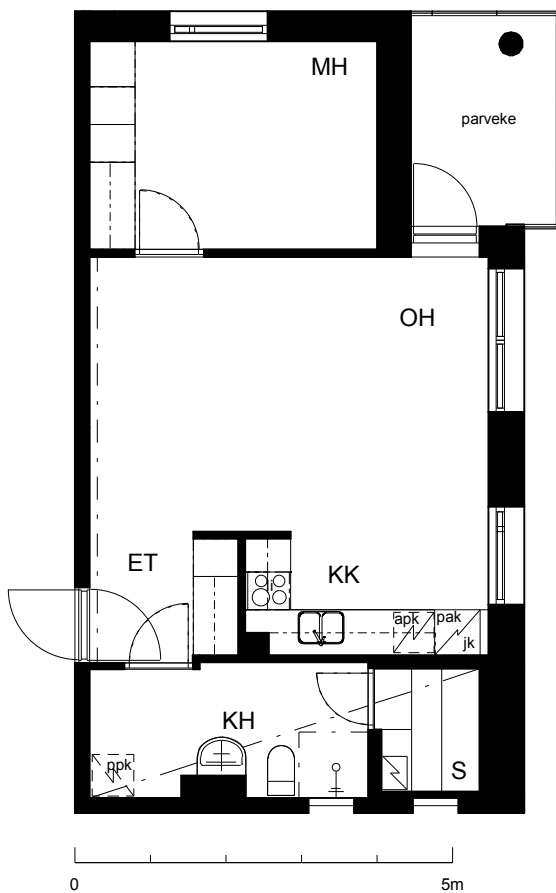

**Kohteen tiedot:**

Yhtiö: KOy Kipparin Kruunu  
Katuosoite: Niittaajankatu 9  
Postitoimipaikka: 00810 Helsinki

Huoneiston tunnus: B 49  
Huoneistotyyppi: 2 h + kk + s + lasitettu parv.  
Huoneiston pinta-ala: 48.0 m<sup>2</sup>  
Kerrossijainti: 6.krs/7.krs

**Pohjapiirros**

1:100

B 49

Niittaajankatu

B 49 Sijainti