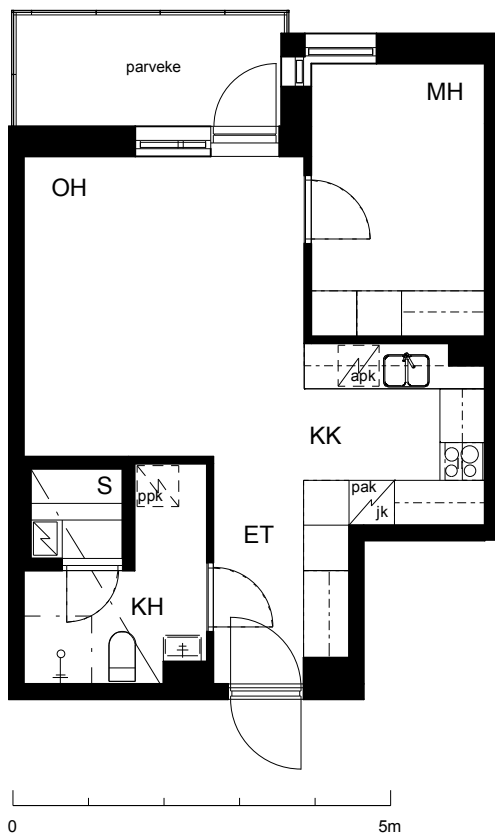

Kohteen tiedot:

Yhtiö: KOy Kipparin Kruunu
Katuosoite: Niittaajankatu 9
Postitoimipaikka: 00810 Helsinki

Huoneiston tunnus: B 48
Huoneistotyyppi: 2 h + kk + s + lasitettu parv.
Huoneiston pinta-ala: 41.0 m²
Kerrossijainti: 6.krs/7.krs

Pohjapiirros

1:100

B 48

Niittaajankatu