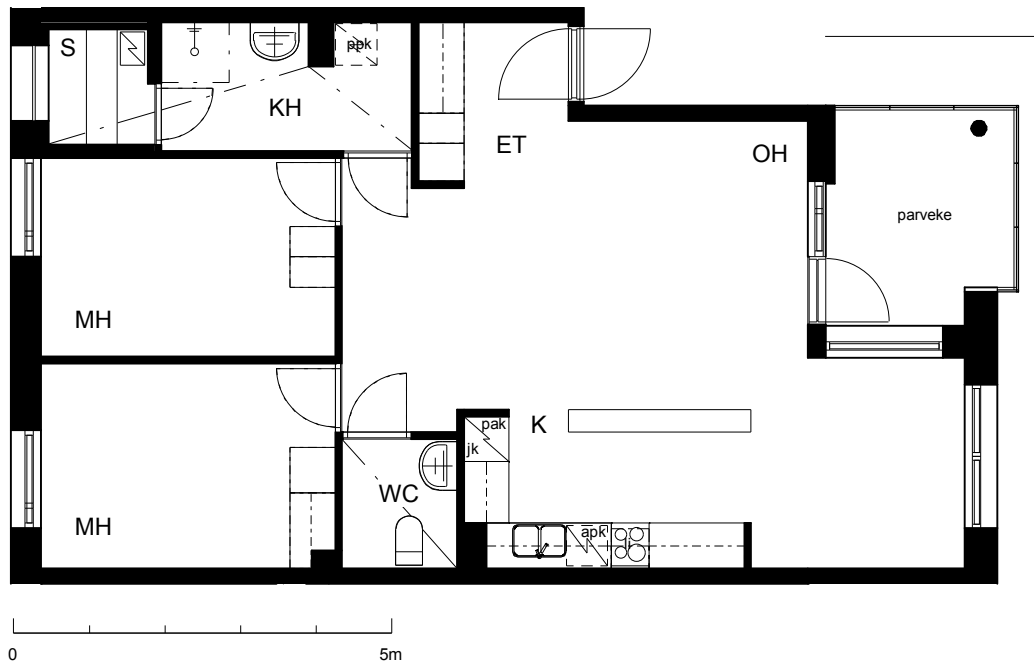

**Kohteen tiedot:**

Yhtiö: KOy Kipparin Kruunu  
Katuosoite: Niittaajankatu 9  
Postitoimipaikka: 00810 Helsinki

Huoneiston tunnus: B 47  
Huoneistotyyppi: 3 h + k + s + lasitettu parv.  
Huoneiston pinta-ala: 74.5 m<sup>2</sup>  
Kerrossijainti: 6.krs/7.krs

**Pohjapiirros**

1:100

Niittaajankatu