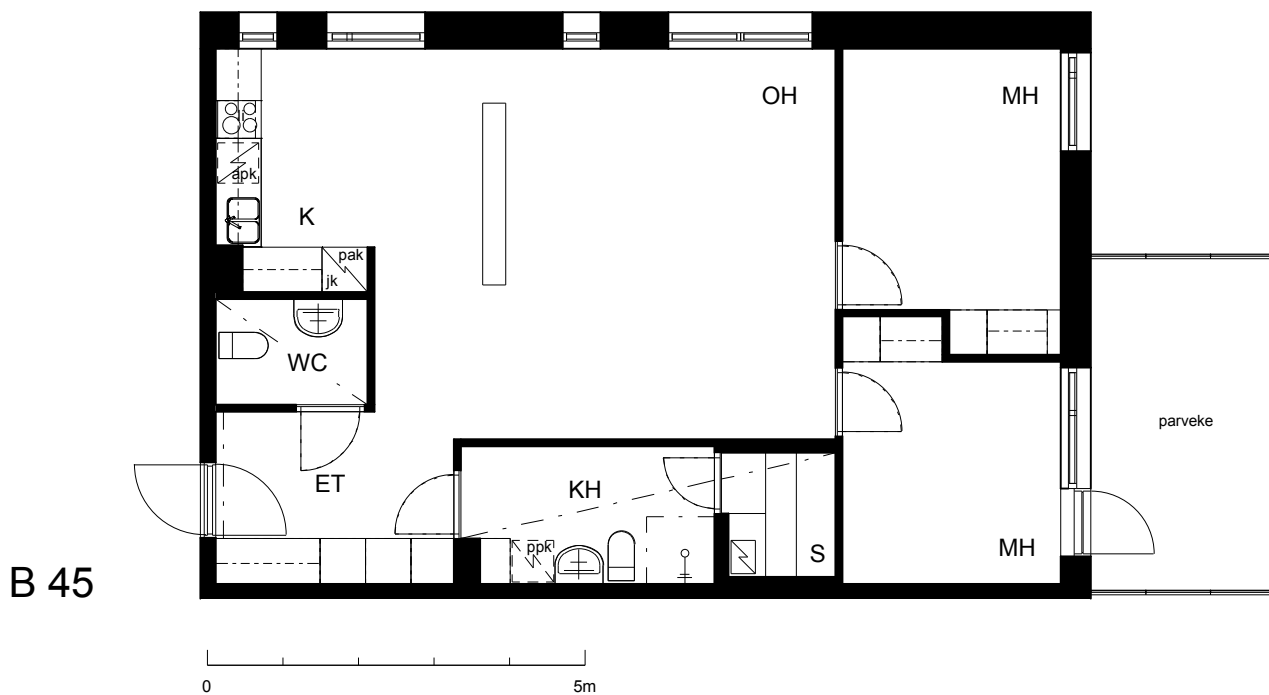

Kohteen tiedot:

Yhtiö: KOy Kipparin Kruunu
Katuosoite: Niittaajankatu 9
Postitoimipaikka: 00810 Helsinki

Huoneiston tunnus: B 45
Huoneistotyyppi: 3 h + k + s + lasitettu parv.
Huoneiston pinta-ala: 78.5 m²
Kerrossijainti: 5.krs/7.krs

Pohjapiirros

1:100