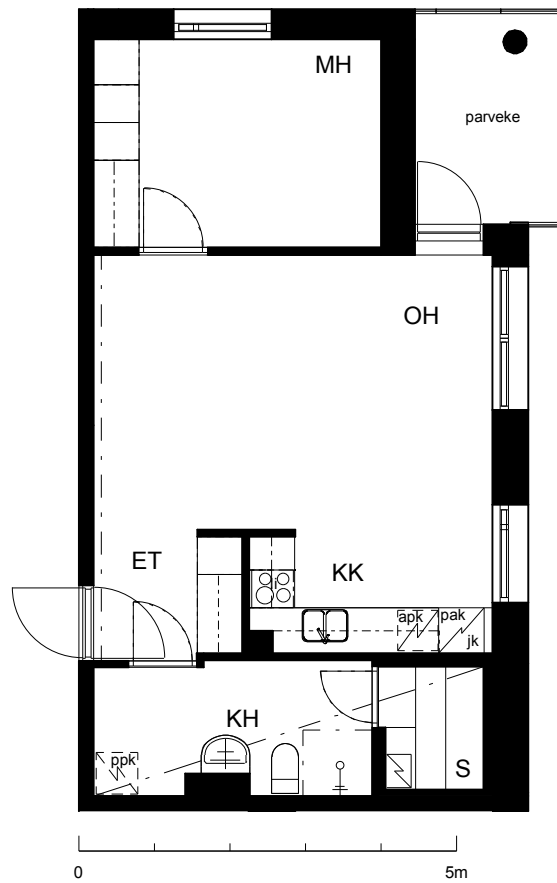

Kohteen tiedot:

Yhtiö: KOy Kipparin Kruunu
Katuosoite: Niittaajankatu 9
Postitoimipaikka: 00810 Helsinki

Huoneiston tunnus: B 44
Huoneistotyyppi: 2 h + kk + s + lasitettu parv.
Huoneiston pinta-ala: 48.0 m²
Kerrossijainti: 5.krs/7.krs

Pohjapiirros

1:100

B 44

Niittaajankatu