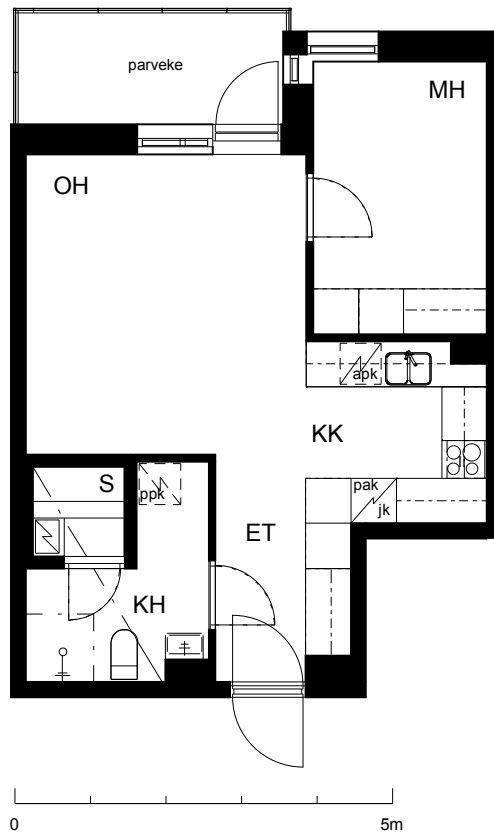

Kohteen tiedot:

Yhtiö: KOy Kipparin Kruunu
Katuosoite: Niittaajankatu 9
Postitoimipaikka: 00810 Helsinki

Huoneiston tunnus: B 43
Huoneistotyyppi: 2 h + kk + s + lasitettu parv.
Huoneiston pinta-ala: 41.0 m²
Kerrossijainti: 5.krs/7.krs

Pohjapiirros

1:100

B 43

Niittaajankatu