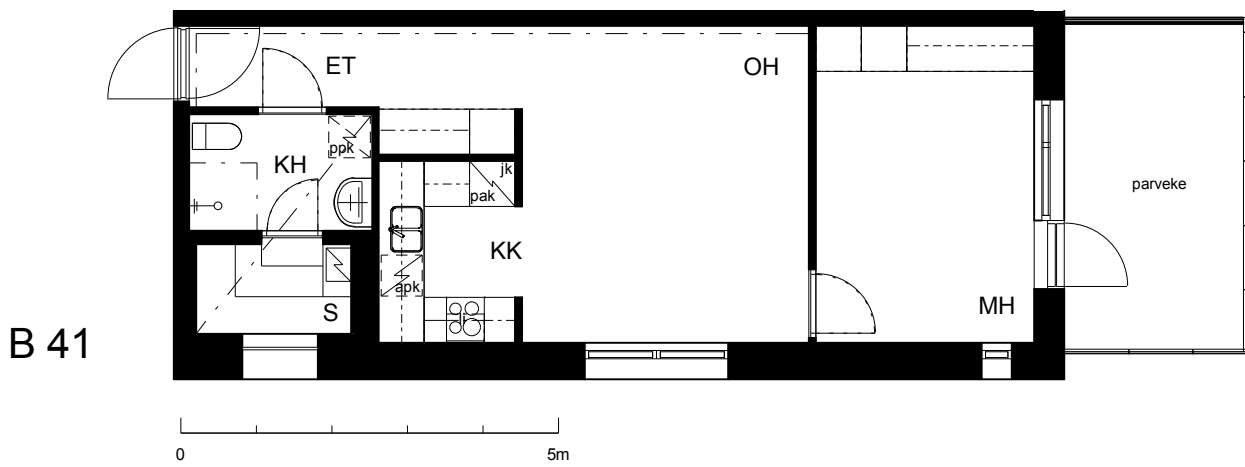

Kohteen tiedot:

Yhtiö: KOy Kipparin Kruunu
Katuosoite: Niittaajankatu 9
Postitoimipaikka: 00810 Helsinki

Huoneiston tunnus: B 41
Huoneistotyyppi: 2 h + kk + s + lasitettu parv.
Huoneiston pinta-ala: 46.5 m²
Kerrossijainti: 4.krs/7.krs

Pohjapiirros

1:100