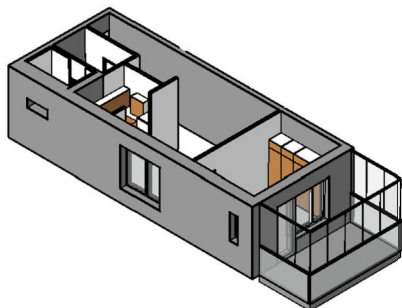

Kohteen tiedot:

Yhtiö: KOy Kipparin Kruunu
Katuosoite: Niittaajankatu 9
Postitoimipaikka: 00810 Helsinki

Huoneiston tunnus: B 41
Huoneistotyyppi: 2 h + kk + s + lasitettu parv.
Huoneiston pinta-ala: 46.5 m²
Kerrossijainti: 4.krs/7.krs

Pohjapiirros

1:100