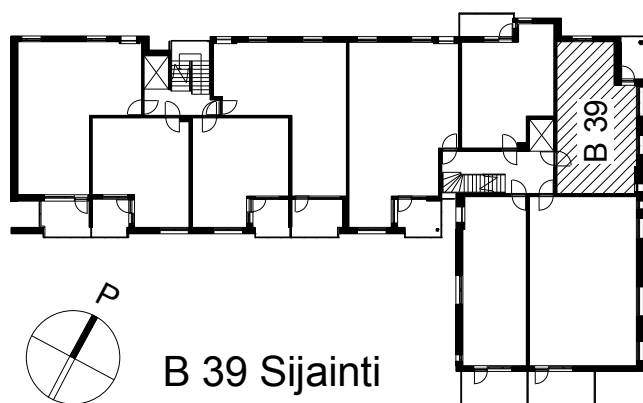

Kohteen tiedot:

Yhtiö: KOy Kipparin Kruunu
Katuosoite: Niittaajankatu 9
Postitoimipaikka: 00810 Helsinki

Huoneiston tunnus: B 39
Huoneistotyyppi: 2 h + kk + s + lasitettu parv.
Huoneiston pinta-ala: 48.0 m²
Kerrossijainti: 4.krs/7.krs

Pohjapiirros

1:100

B 39

Niittaajankatu

B 39 Sijainti