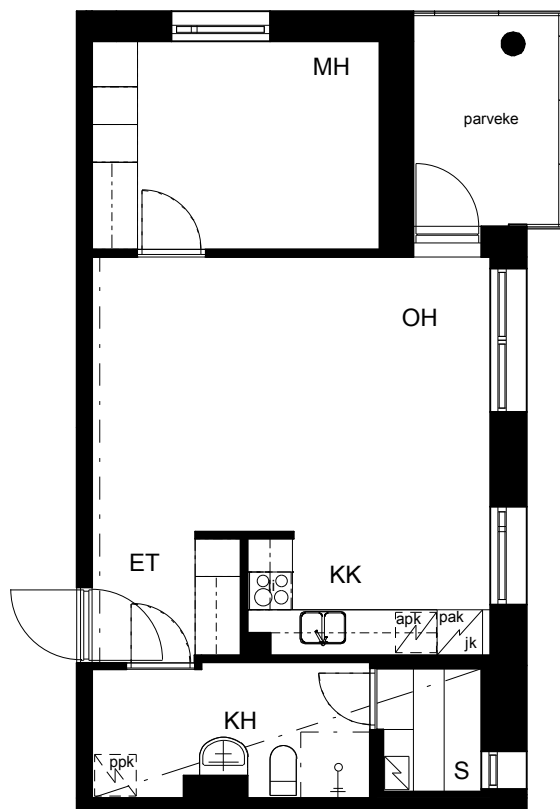

Kohteen tiedot:

Yhtiö: KOy Kipparin Kruunu
Katuosoite: Niittaajankatu 9
Postitoimipaikka: 00810 Helsinki

Huoneiston tunnus: B 39
Huoneistotyyppi: 2 h + kk + s + lasitettu parv.
Huoneiston pinta-ala: 48.0 m²
Kerrossijainti: 4.krs/7.krs

Pohjapiirros

1:100

B 39

Niittaajankatu

B 39 Sijainti