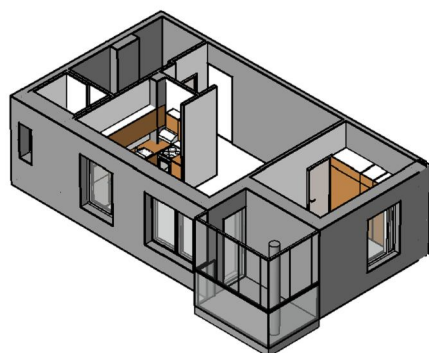

B 39 Sijainti