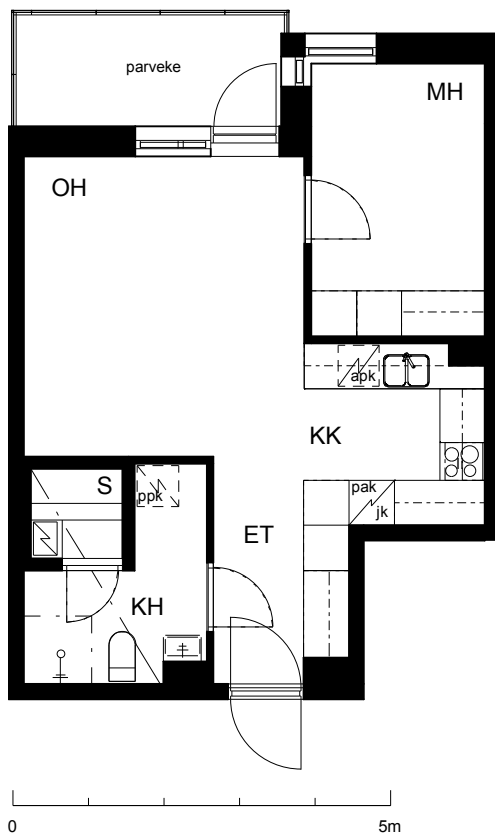

**Kohteen tiedot:**

Yhtiö: KOy Kipparin Kruunu  
Katuosoite: Niittaajankatu 9  
Postitoimipaikka: 00810 Helsinki

Huoneiston tunnus: B 38  
Huoneistotyyppi: 2 h + kk + s + lasitettu parv.  
Huoneiston pinta-ala: 41.0 m<sup>2</sup>  
Kerrossijainti: 4.krs/7.krs

**Pohjapiirros**

1:100

B 38

Niittaajankatu