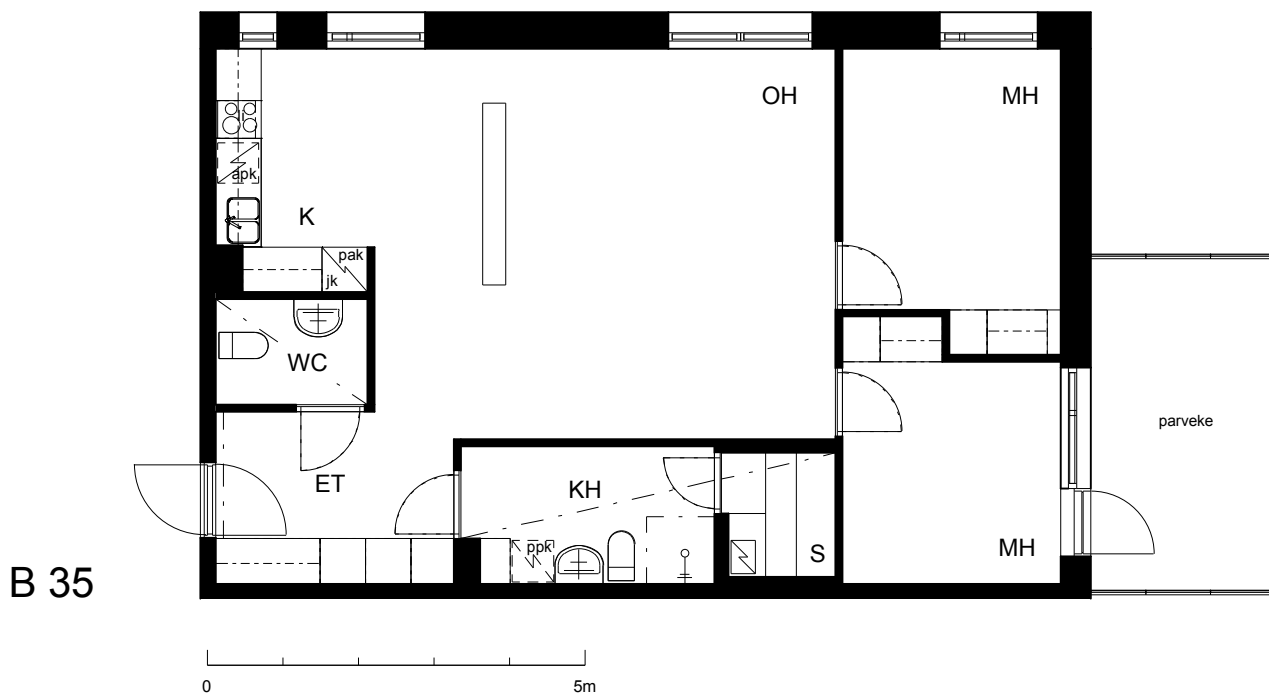

Kohteen tiedot:

Yhtiö: KOy Kipparin Kruunu
Katuosoite: Niittaajankatu 9
Postitoimipaikka: 00810 Helsinki

Huoneiston tunnus: B 35
Huoneistotyyppi: 3 h + k + s + lasitettu parv.
Huoneiston pinta-ala: 78.5 m²
Kerrossijainti: 3.krs/7.krs

Pohjapiirros

1:100