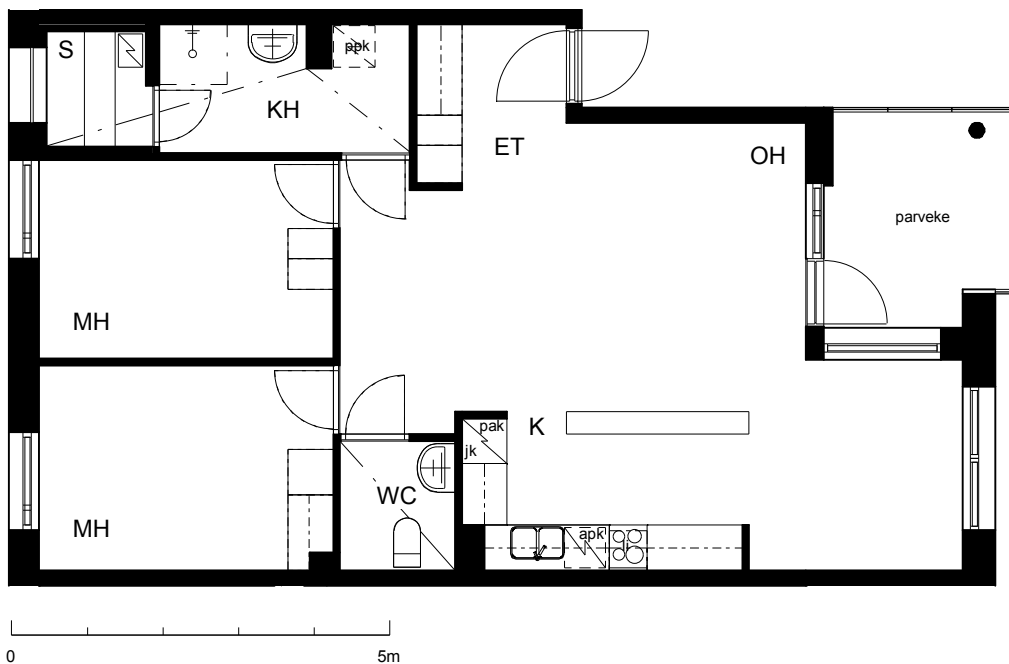

Kohteen tiedot:

Yhtiö: KOy Kipparin Kruunu
Katuosoite: Niittaajankatu 9
Postitoimipaikka: 00810 Helsinki

Huoneiston tunnus: B 32
Huoneistotyyppi: 3 h + k + s + lasitettu parv.
Huoneiston pinta-ala: 74.5 m²
Kerrossijainti: 3.krs/7.krs

Pohjapiirros

1:100