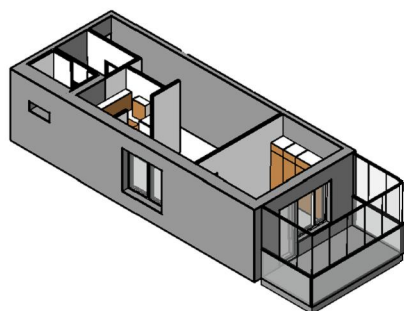

Kohteen tiedot:

Yhtiö: KOy Kipparin Kruunu
Katuosoite: Niittaajankatu 9
Postitoimipaikka: 00810 Helsinki

Huoneiston tunnus: B 31
Huoneistotyyppi: 2 h + kk + s + lasitettu parv.
Huoneiston pinta-ala: 46.5 m²
Kerrossijainti: 2.krs/7.krs

Pohjapiirros

1:100