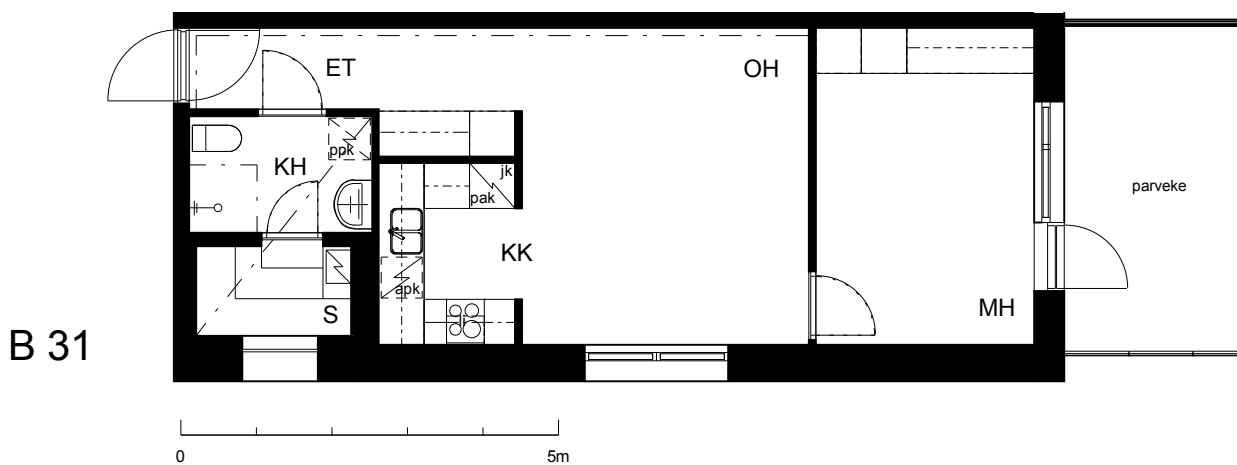

Kohteen tiedot:

Yhtiö: KOy Kipparin Kruunu
Katuosoite: Niittaajankatu 9
Postitoimipaikka: 00810 Helsinki

Huoneiston tunnus: B 31
Huoneistotyyppi: 2 h + kk + s + lasitettu parv.
Huoneiston pinta-ala: 46.5 m²
Kerrossijainti: 2.krs/7.krs

Pohjapiirros

1:100