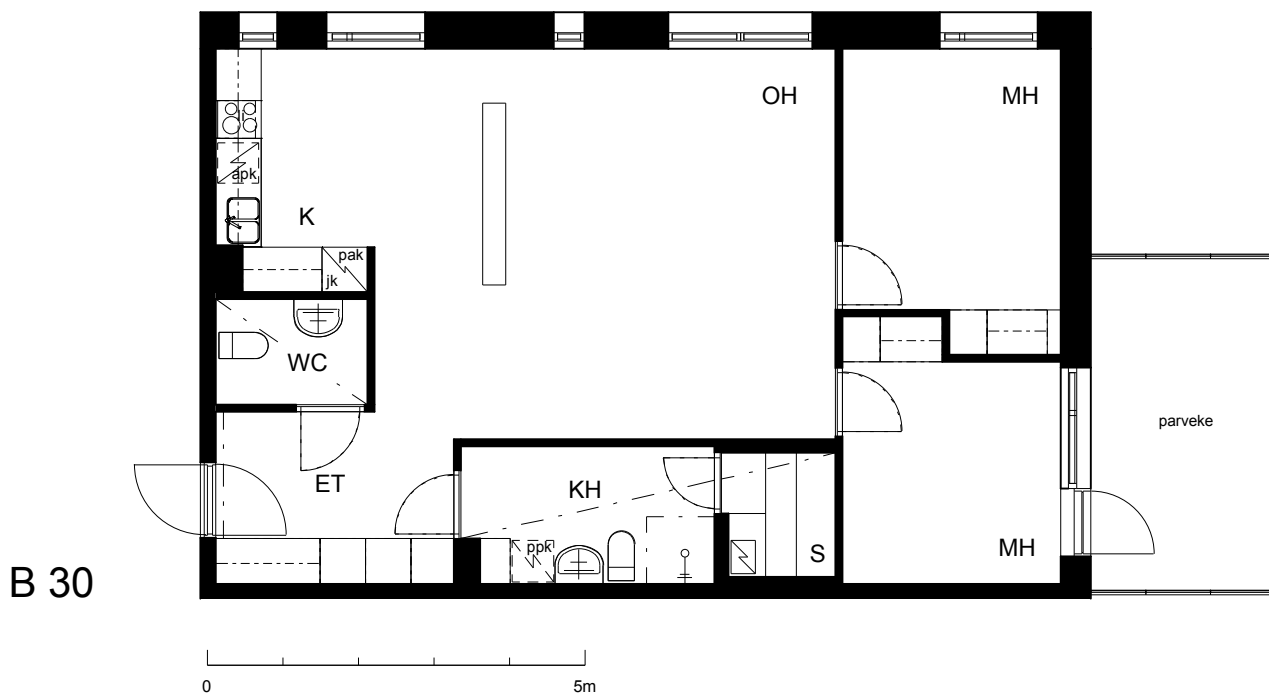

Kohteen tiedot:

Yhtiö: KOy Kipparin Kruunu
Katuosoite: Niittaajankatu 9
Postitoimipaikka: 00810 Helsinki

Huoneiston tunnus: B 30
Huoneistotyyppi: 3 h + k + s + lasitettu parv.
Huoneiston pinta-ala: 78.5 m²
Kerrossijainti: 2.krs/7.krs

Pohjapiirros

1:100