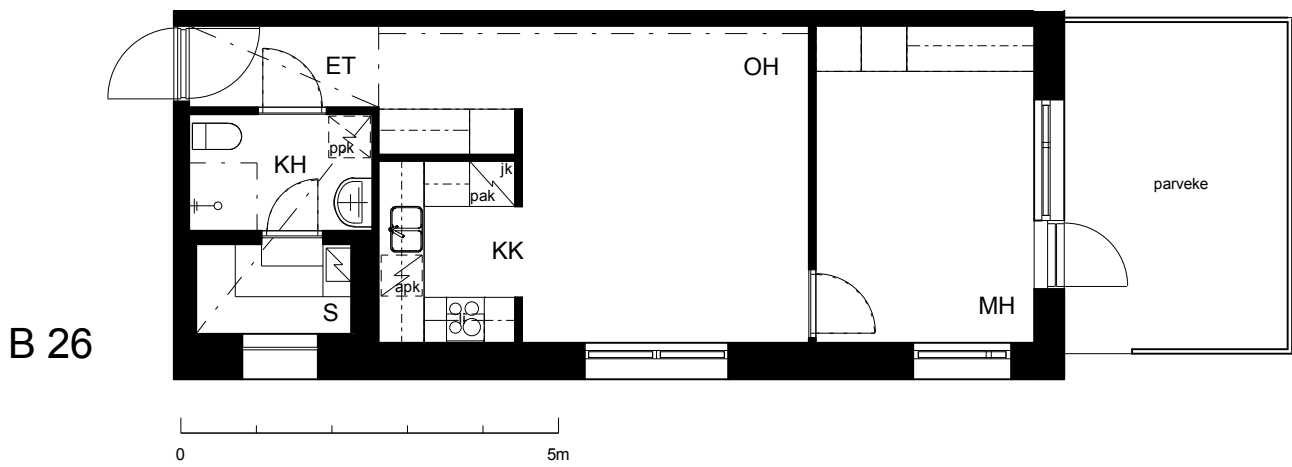

Kohteen tiedot:

Yhtiö: KOy Kipparin Kruunu
Katuosoite: Niittaajankatu 9
Postitoimipaikka: 00810 Helsinki

Huoneiston tunnus: B 26
Huoneistotyyppi: 2 h + kk + s + parv.
Huoneiston pinta-ala: 46.5 m²
Kerrossijainti: 1.krs/7.krs

Pohjapiirros

1:100