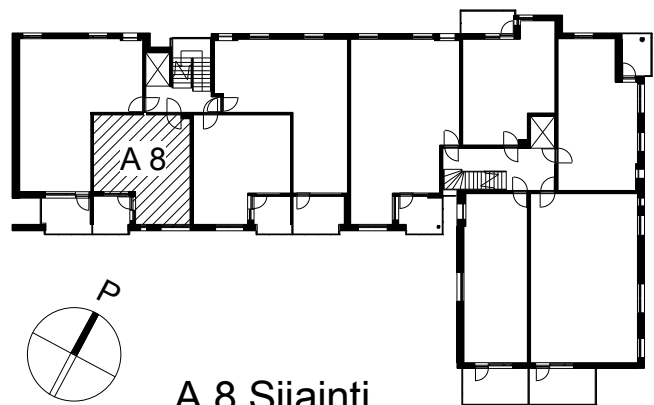

A 8 Sijainti