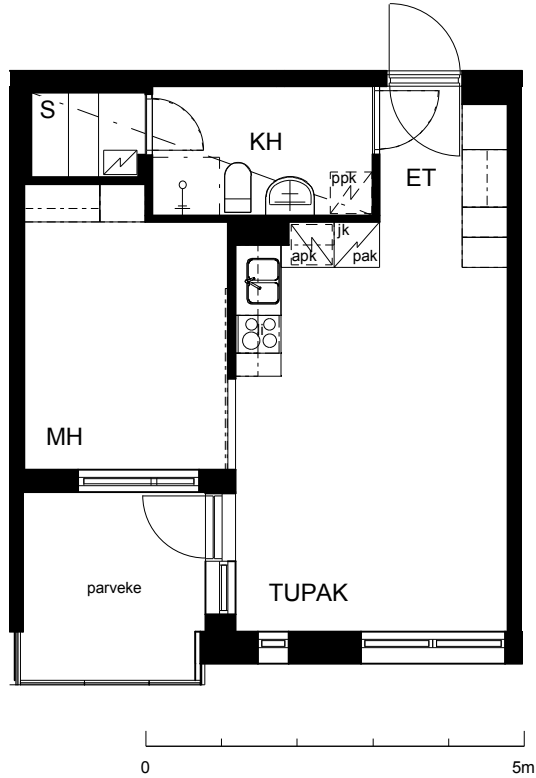

Kohteen tiedot:

Yhtiö: KOy Kipparin Kruunu
Katuosoite: Niittaajankatu 9
Postitoimipaikka: 00810 Helsinki

Huoneiston tunnus: A 8
Huoneistotyyppi: 1 h + tupak + s + lasitettu parv.
Huoneiston pinta-ala: 40.0 m²
Kerrossijainti: 3.krs/7.krs

Pohjapiirros

1:100

A 8

Niittaajankatu