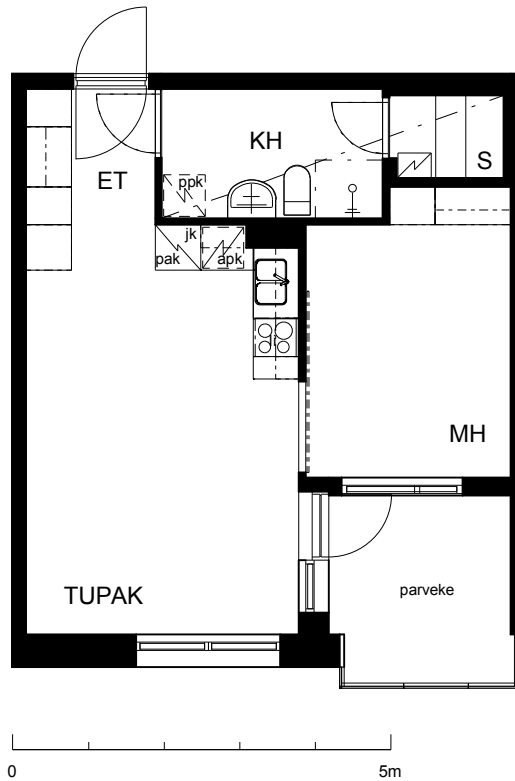

Kohteen tiedot:

Yhtiö: KOy Kipparin Kruunu
Katuosoite: Niittaajankatu 9
Postitoimipaikka: 00810 Helsinki

Huoneiston tunnus: A 7
Huoneistotyyppi: 1 h + tupak + s + lasitettu parveke
Huoneiston pinta-ala: 40.5 m²
Kerrossijainti: 3.krs/7.krs

Pohjapiirros

1:100

A 7

Niittaajankatu