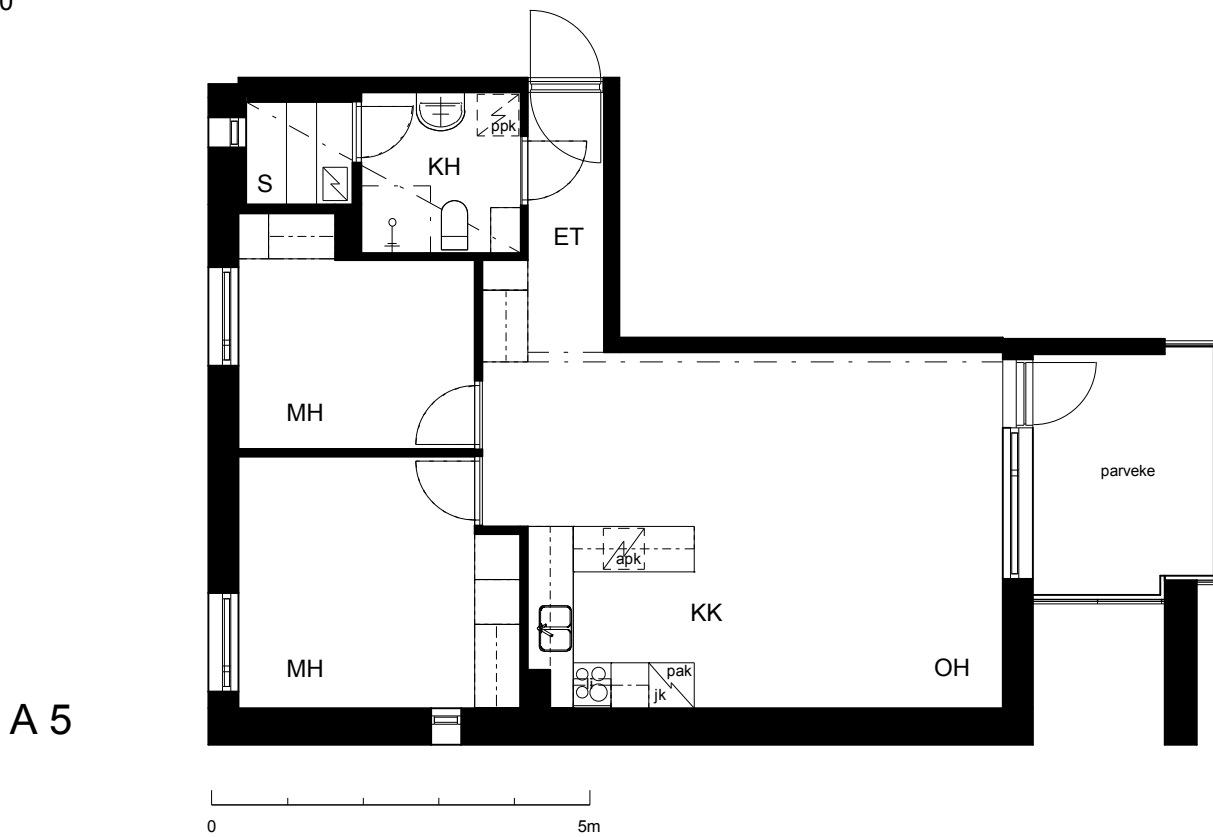

Kohteen tiedot:

Yhtiö: KOy Kipparin Kruunu
Katuosoite: Niittaajankatu 9
Postitoimipaikka: 00810 Helsinki

Huoneiston tunnus: A 5
Huoneistotyyppi: 3 h + kk + s + lasitettu parv.
Huoneiston pinta-ala: 63.5 m²
Kerrossijainti: 2.krs/7.krs

Pohjapiirros

1:100