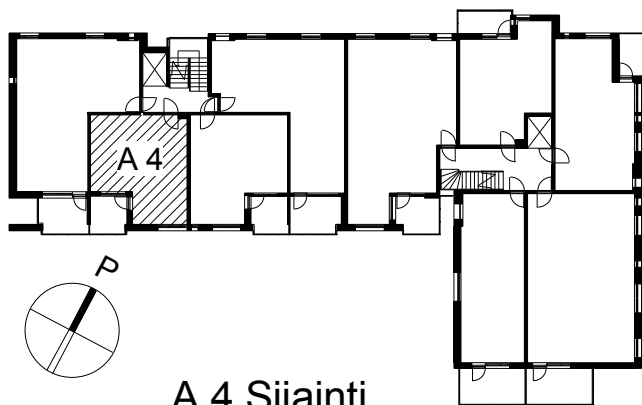

A 4 Sijainti