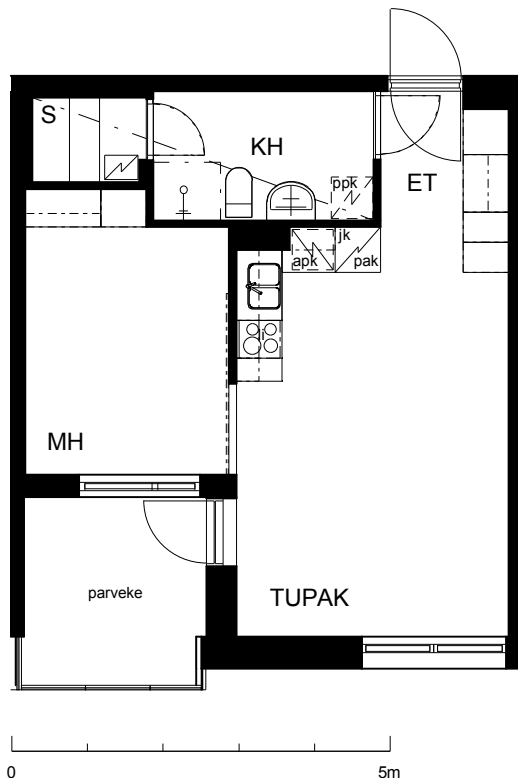

Kohteen tiedot:

Yhtiö: KOy Kipparin Kruunu
Katuosoite: Niittaajankatu 9
Postitoimipaikka: 00810 Helsinki

Huoneiston tunnus: A 4
Huoneistotyyppi: 1 h + tupak + s + lasitettu parv.
Huoneiston pinta-ala: 40.5 m²
Kerrossijainti: 2.krs/7.krs

Pohjapiirros

1:100

A 4

Niittaajankatu

A 4 Sijainti