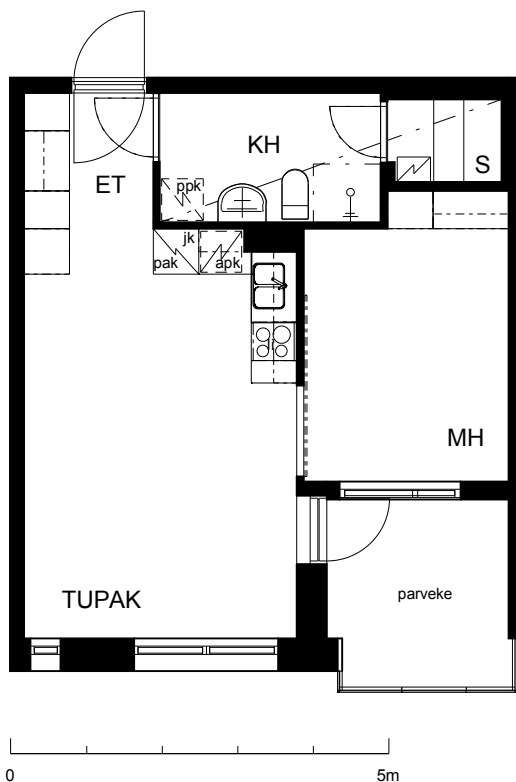

Kohteen tiedot:

Yhtiö: KOy Kipparin Kruunu
Katuosoite: Niittaajankatu 9
Postitoimipaikka: 00810 Helsinki

Huoneiston tunnus: A 3
Huoneistotyyppi: 1 h + tupak + s + lasitettu parveke
Huoneiston pinta-ala: 40.5 m²
Kerrossijainti: 2.krs/7.krs

Pohjapiirros

1:100

A 3

Niittaajankatu