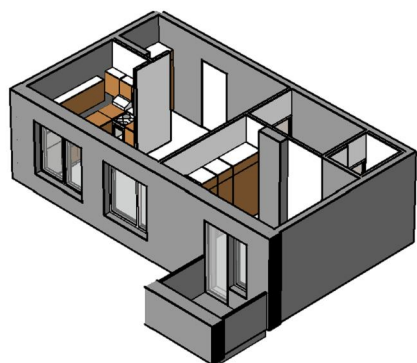

Kohteen tiedot:

Yhtiö: KOy Kipparin Kruunu
Katuosoite: Niittaajankatu 9
Postitoimipaikka: 00810 Helsinki

Huoneiston tunnus: A 23
Huoneistotyyppi: 2 h +kk + s + parveke
Huoneiston pinta-ala: 48.0 m²
Kerrossijainti: 7.krs/7.krs

Pohjapiirros

1:100