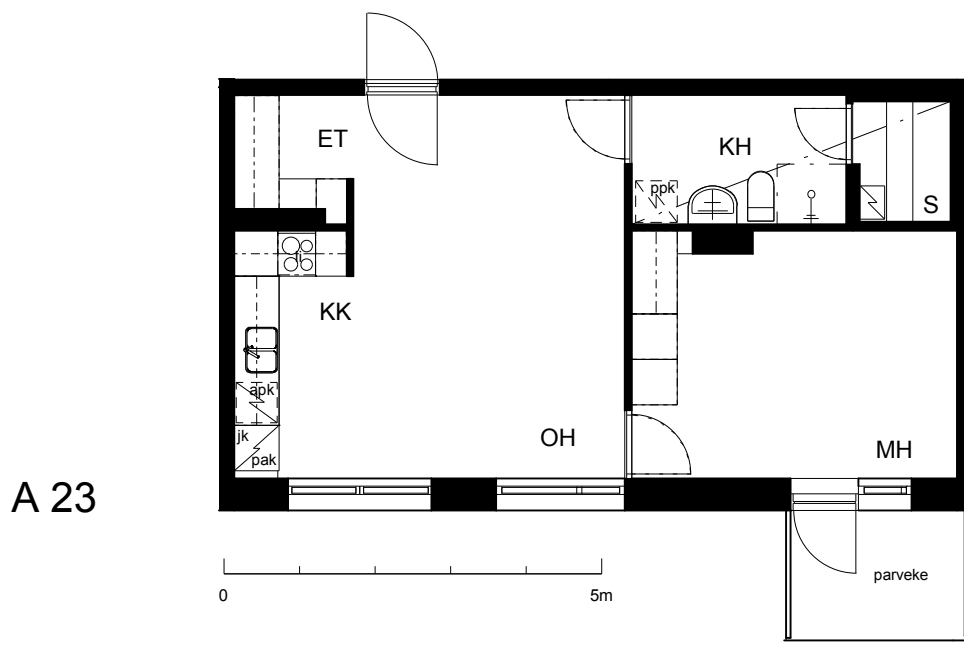

**Kohteen tiedot:**

Yhtiö: KOy Kipparin Kruunu  
Katuosoite: Niittaajankatu 9  
Postitoimipaikka: 00810 Helsinki

Huoneiston tunnus: A 23  
Huoneistotyyppi: 2 h +kk + s + parveke  
Huoneiston pinta-ala: 48.0 m<sup>2</sup>  
Kerrossijainti: 7.krs/7.krs

**Pohjapiirros**

1:100

Niittaajankatu