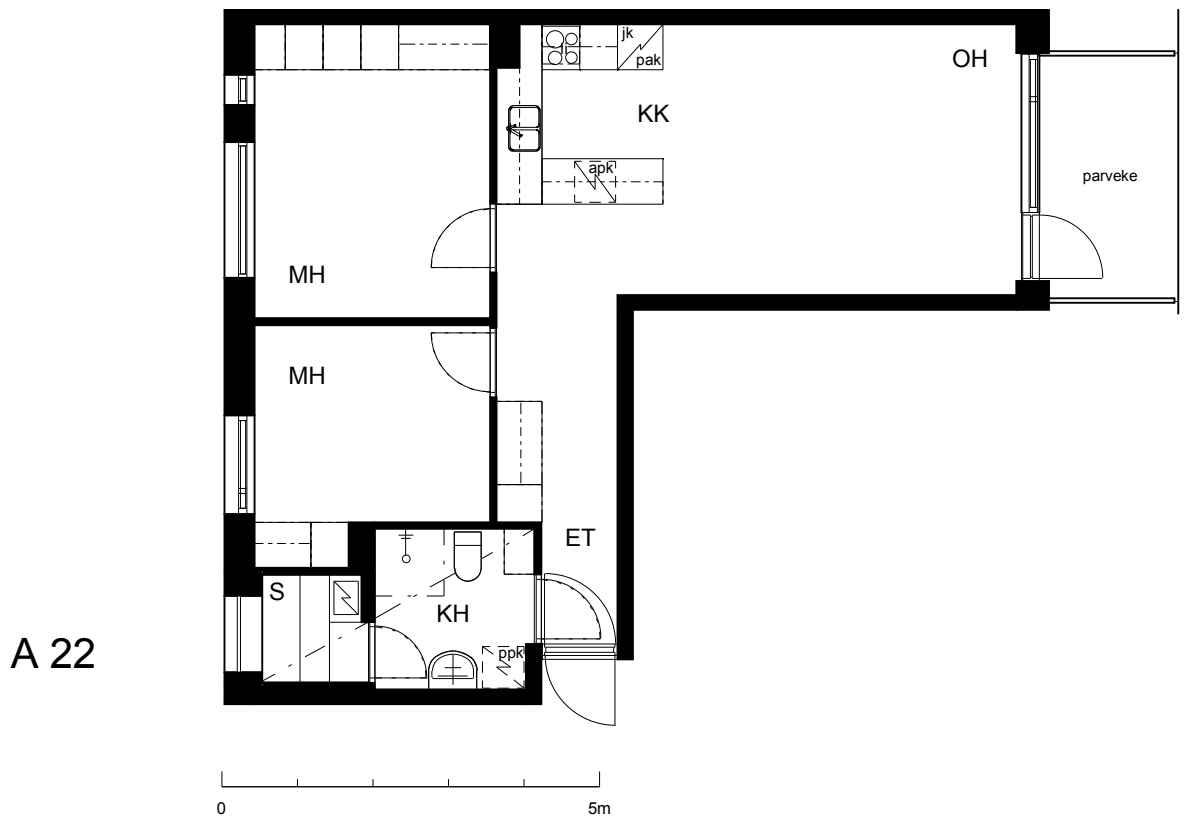

Kohteen tiedot:

Yhtiö: KOy Kipparin Kruunu
Katuosoite: Niittaajankatu 9
Postitoimipaikka: 00810 Helsinki

Huoneiston tunnus: A 22
Huoneistotyyppi: 3 h + kk + s + parveke
Huoneiston pinta-ala: 60.5 m²
Kerrossijainti: 7.krs/7.krs

Pohjapiirros

1:100