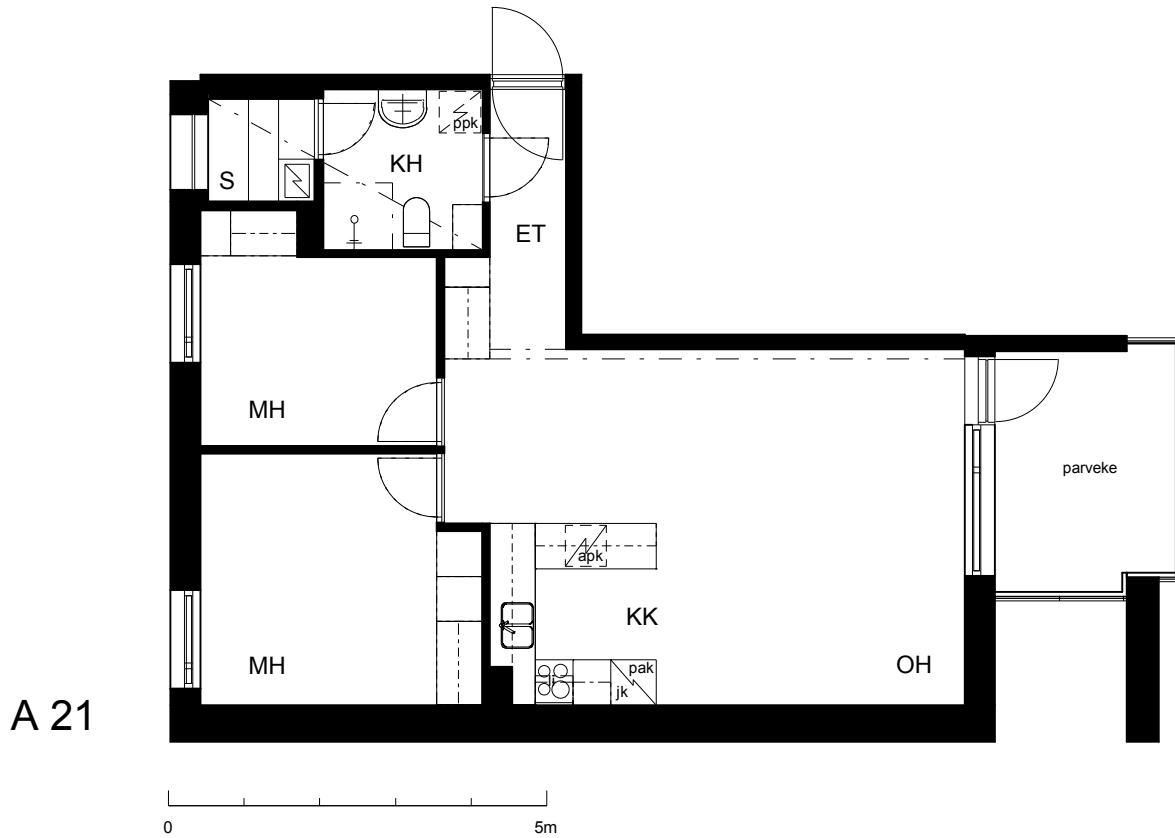

Kohteen tiedot:

Yhtiö: KOy Kipparin Kruunu
Katuosoite: Niittaajankatu 9
Postitoimipaikka: 00810 Helsinki

Huoneiston tunnus: A 21
Huoneistotyyppi: 3 h + kk + s + lasitettu parv.
Huoneiston pinta-ala: 63.5 m²
Kerrossijainti: 6.krs/7.krs

Pohjapiirros

1:100