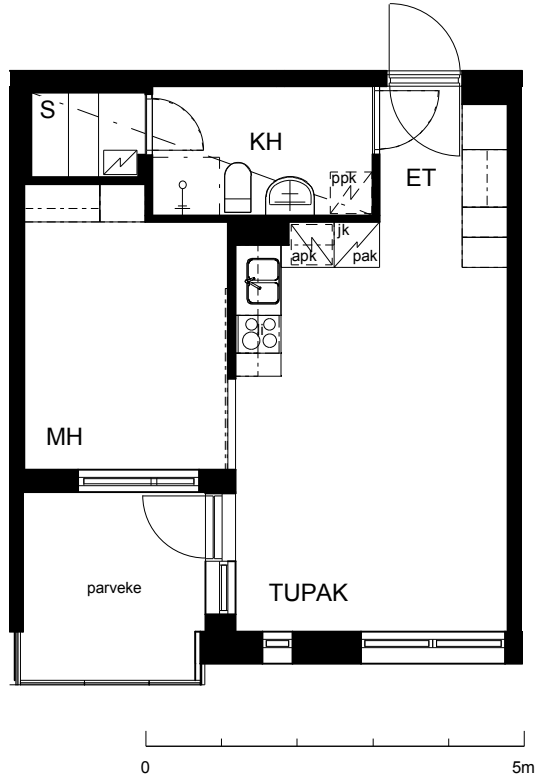

Kohteen tiedot:

Yhtiö: KOy Kipparin Kruunu
Katuosoite: Niittaajankatu 9
Postitoimipaikka: 00810 Helsinki

Huoneiston tunnus: A 20
Huoneistotyyppi: 1 h + tupak + s + lasitettu parv.
Huoneiston pinta-ala: 40.0 m²
Kerrossijainti: 6.krs/7.krs

Pohjapiirros

1:100

A 20

Niittaajankatu