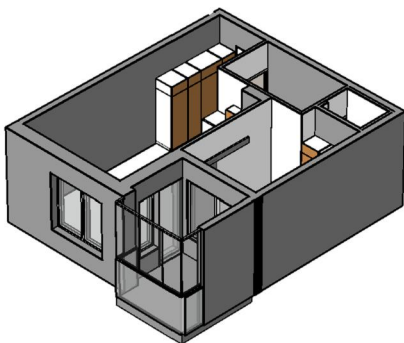

Kohteen tiedot:

Yhtiö: KOy Kipparin Kruunu
Katuosoite: Niittaajankatu 9
Postitoimipaikka: 00810 Helsinki

Huoneiston tunnus: A 19
Huoneistotyyppi: 1 h + tupak + s + lasitettu parveke
Huoneiston pinta-ala: 40.5 m²
Kerrossijainti: 6.krs/7.krs

Pohjapiirros

1:100

A 19