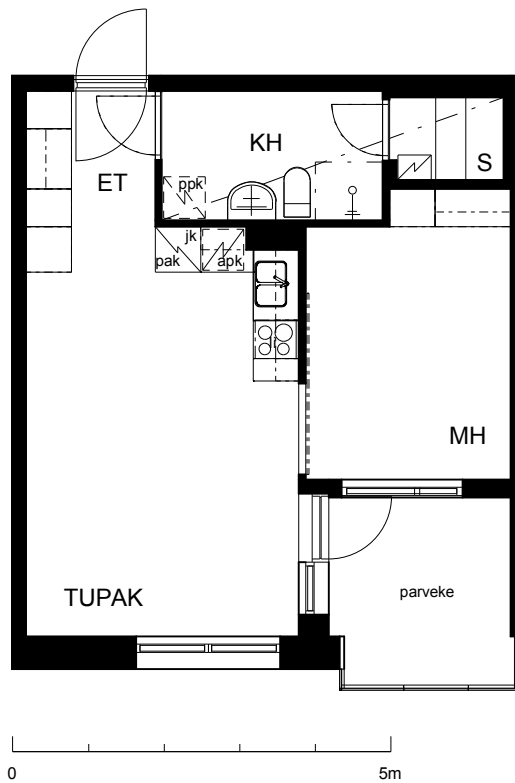

**Kohteen tiedot:**

Yhtiö: KOy Kipparin Kruunu  
Katuosoite: Niittaajankatu 9  
Postitoimipaikka: 00810 Helsinki

Huoneiston tunnus: A 19  
Huoneistotyyppi: 1 h + tupak + s + lasitettu parveke  
Huoneiston pinta-ala: 40.5 m<sup>2</sup>  
Kerrossijainti: 6.krs/7.krs

**Pohjapiirros**

1:100

A 19

Niittaajankatu

A 19 Sijainti