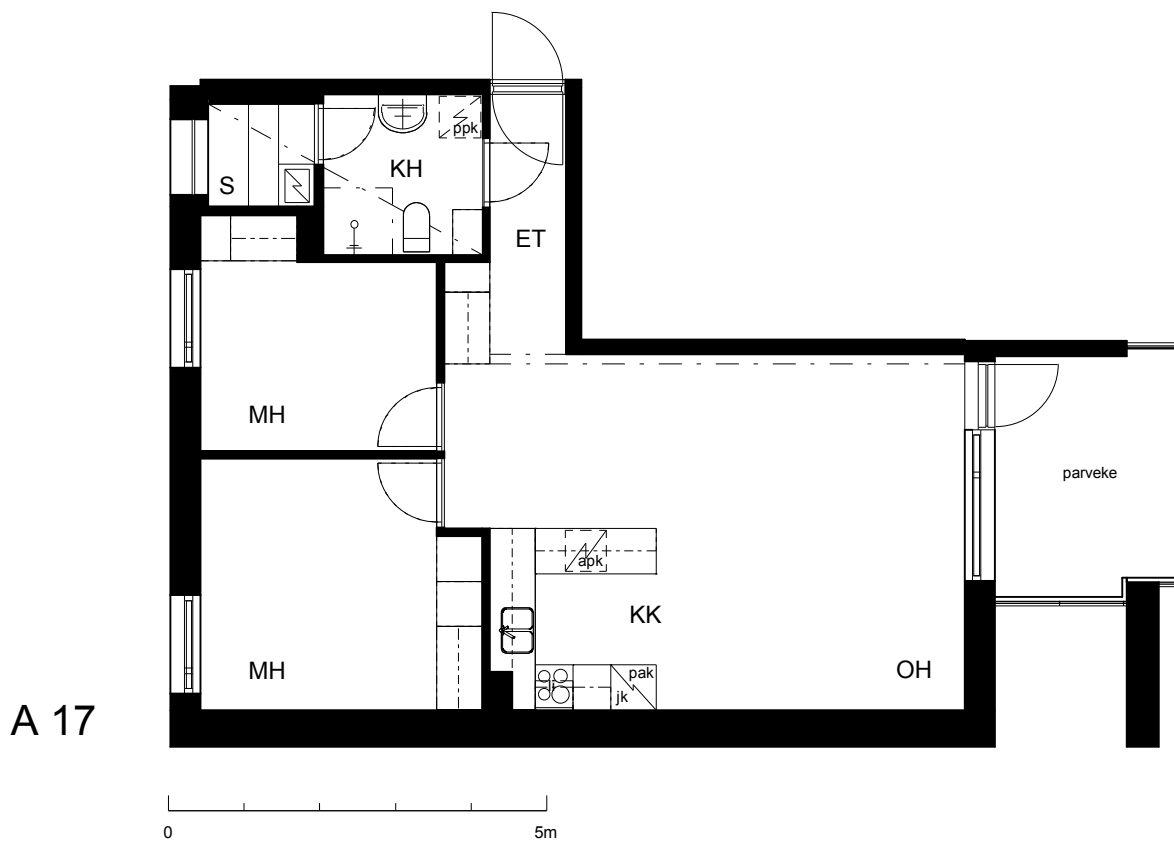

Kohteen tiedot:

Yhtiö: KOy Kipparin Kruunu
Katuosoite: Niittaajankatu 9
Postitoimipaikka: 00810 Helsinki

Huoneiston tunnus: A 17
Huoneistotyyppi: 3 h + kk + s + lasitettu parv.
Huoneiston pinta-ala: 63.5 m²
Kerrossijainti: 5.krs/7.krs

Pohjapiirros

1:100