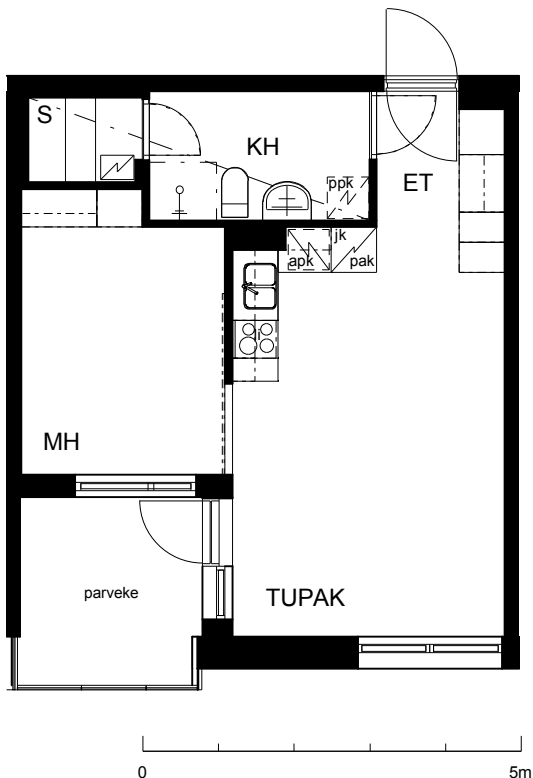

**Kohteen tiedot:**

Yhtiö: KOy Kipparin Kruunu  
Katuosoite: Niittaajankatu 9  
Postitoimipaikka: 00810 Helsinki

Huoneiston tunnus: A 16  
Huoneistotyyppi: 1 h + tupak + s + lasitettu parv.  
Huoneiston pinta-ala: 40.0 m<sup>2</sup>  
Kerrossijainti: 5.krs/7.krs

**Pohjapiirros**

1:100

A 16

Niittaajankatu