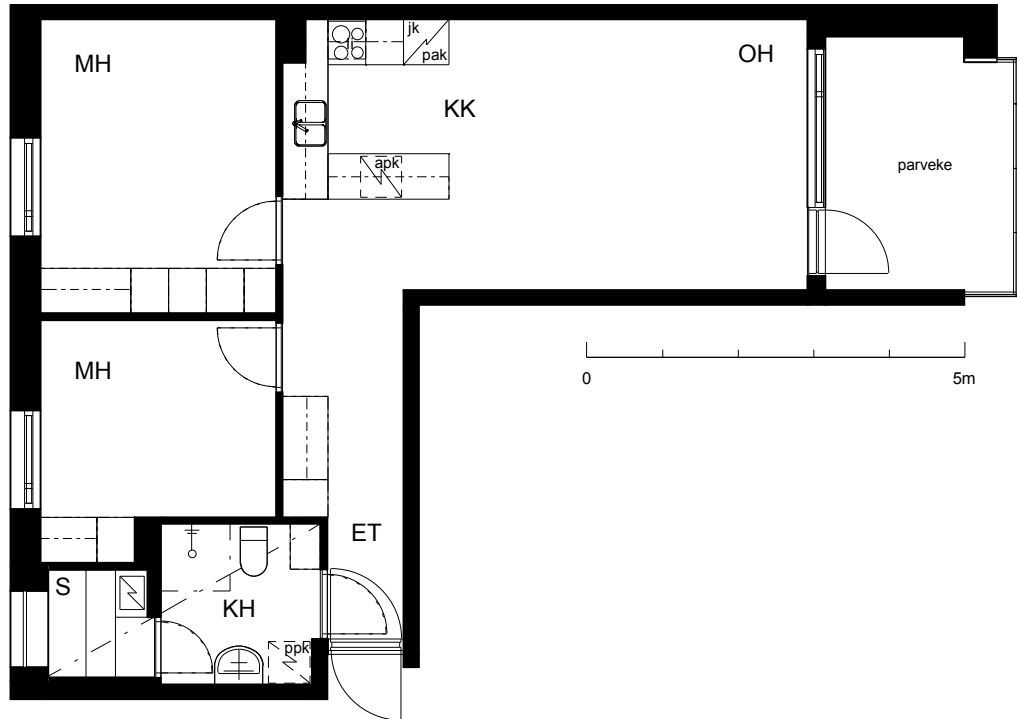

Kohteen tiedot:

Yhtiö: KOy Kipparin Kruunu
Katuosoite: Niittaajankatu 9
Postitoimipaikka: 00810 Helsinki

Huoneiston tunnus: A 14
Huoneistotyyppi: 3 h + kk + s + lasitettu parveke
Huoneiston pinta-ala: 60.5 m²
Kerrossijainti: 5.krs/7.krs

Pohjapiirros
1:100

A 14