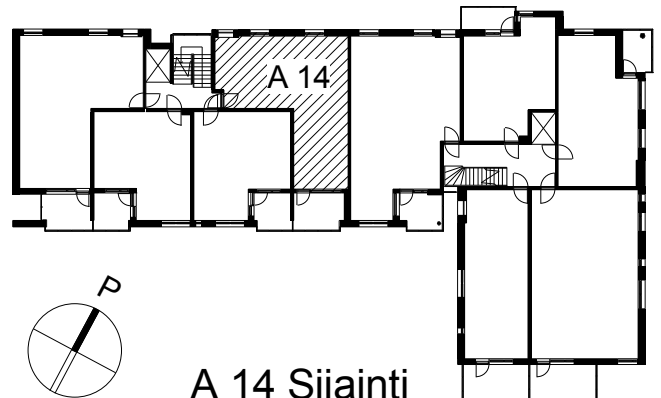

Niittaajankatu