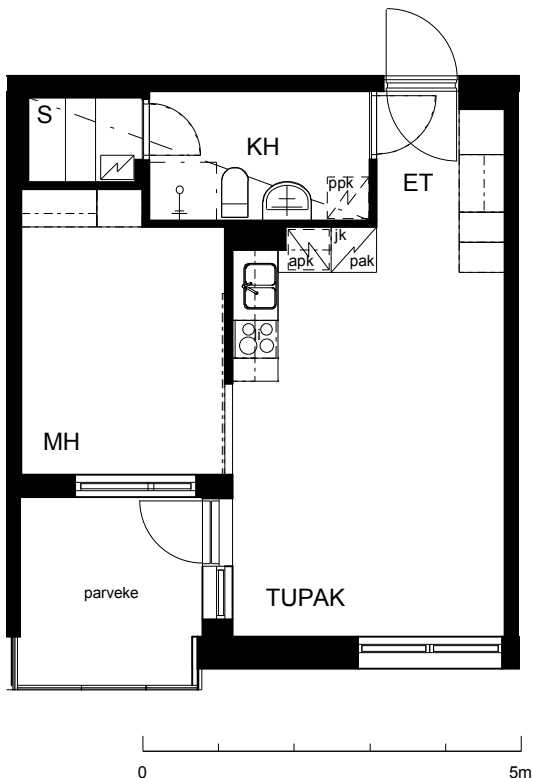

**Kohteen tiedot:**

Yhtiö: KOy Kipparin Kruunu  
Katuosoite: Niittaajankatu 9  
Postitoimipaikka: 00810 Helsinki

Huoneiston tunnus: A 12  
Huoneistotyyppi: 1 h + tupak + s + lasitettu parv.  
Huoneiston pinta-ala: 40.0 m<sup>2</sup>  
Kerrossijainti: 4.krs/7.krs

**Pohjapiirros**

1:100

A 12

Niittaajankatu

A 12 Sijainti