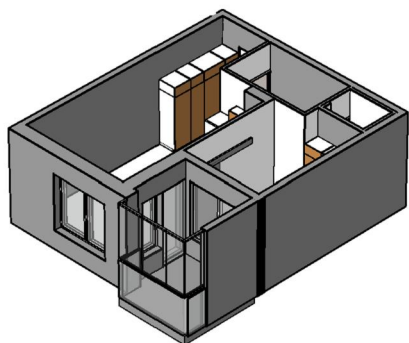

A 11 Sijainti