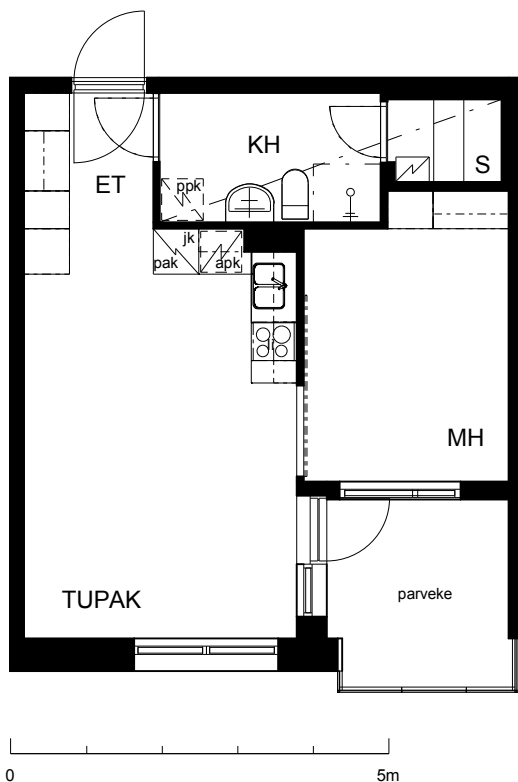

Kohteen tiedot:

Yhtiö: KOy Kipparin Kruunu
Katuosoite: Niittaajankatu 9
Postitoimipaikka: 00810 Helsinki

Huoneiston tunnus: A 11
Huoneistotyyppi: 1 h + tupak + s + lasitettu parveke
Huoneiston pinta-ala: 40.5 m²
Kerrossijainti: 4.krs/7.krs

Pohjapiirros

1:100

A 11

Niittaajankatu